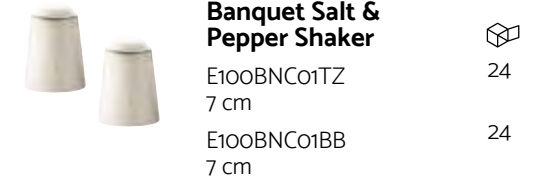

Banquet Salt & Pepper Shaker
E100BNC01TZ 24
7 cm
E100BNC01BB 24
7 cm