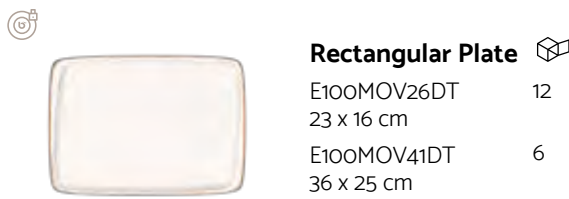

Oval Dish
E100GRM15OKY 12
15 x 8,5 cm
E100GRM19OKY 12
19 x 11 cm
E100GRM24OKY 12
24 x 14 cm
E100GRM34OKY 6
34 x 19 cm