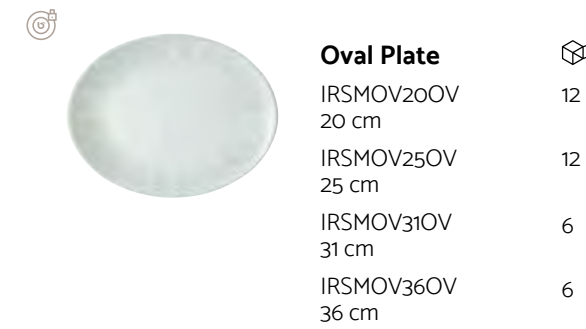

Deep Plate

IRSBLM23CK
23 cm 1000 cc
IRSBLM25CK
25 cm 1300 cc

6
6

Oval Dish

IRSGRM15OKY
15 x 8,5 cm
IRSGRM19OKY
19 x 11 cm
IRSGRM24OKY
24 x 14 cm
IRSGRM29OKY
29 x 17 cm
IRSGRM34OKY
34 x 19 cm

12
12
12
6
6

Oval Plate