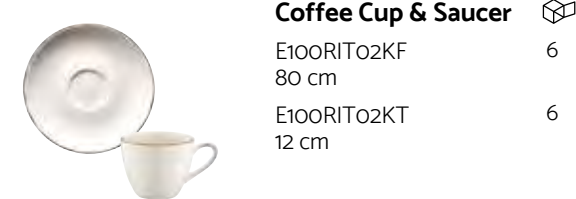

Coffee Cup & Saucer
E100RIT02KF 6
80 cm
E100RIT02KT 6
12 cm