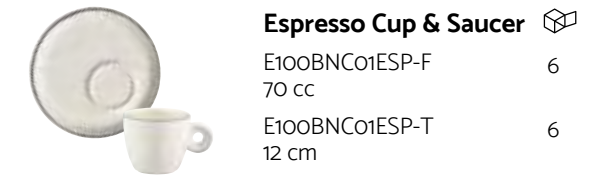

Espresso Cup & Saucer
E100BNC01ESP-F 6
70 cc
E100BNC01ESP-T 6
12 cm