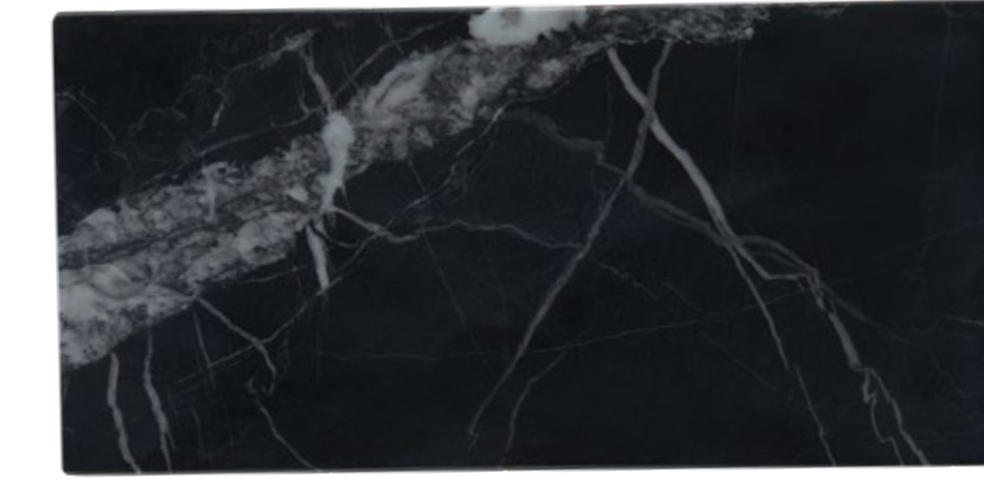

SERVICE PLATE

- ☞ M221L25 - Ø: 24x1cm
- ☞ M221L30 - Ø: 30x1cm

**NERO**

**PADDLE CHEESE PLATE**  
☞ M204N14 - 14x35x1cm  
☞ M204N18 - 18x45x1cm

**ROUND COASTER**  
☞ M215N10 - Ø: 10x1cm

**SQUARE COASTER**  
☞ M215N1010 - 10x10x1cm