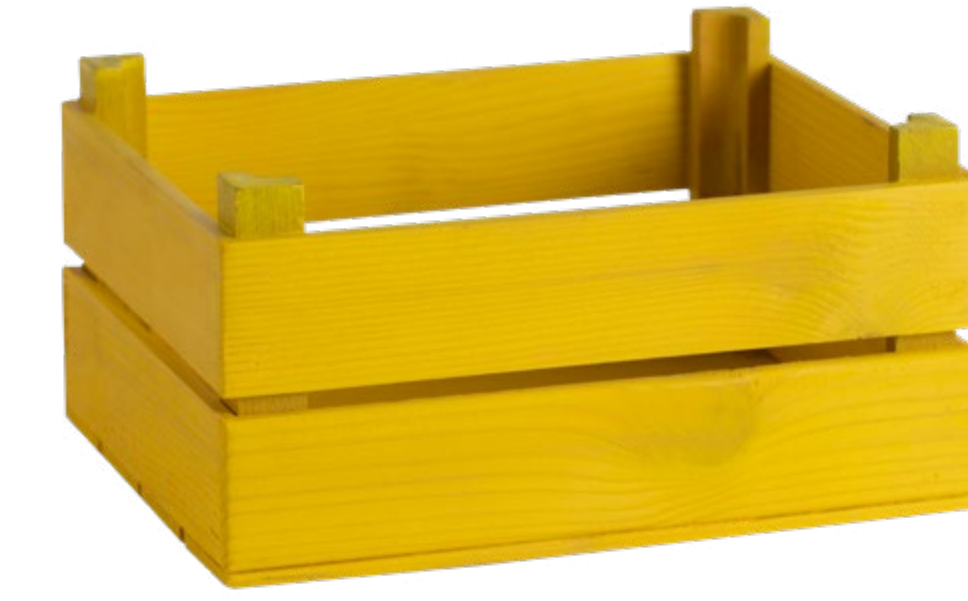

IROKO WOOD

BAGUETTE BREAD STAND

☞ MAT BE 1623 - 16x30cm | H: 40cm

BEECH WOOD

MINI CRATE - ORANGE

☞ MAT BE 1064T - 17x21x10cm

BEECH WOOD

MINI CRATE - YELLOW