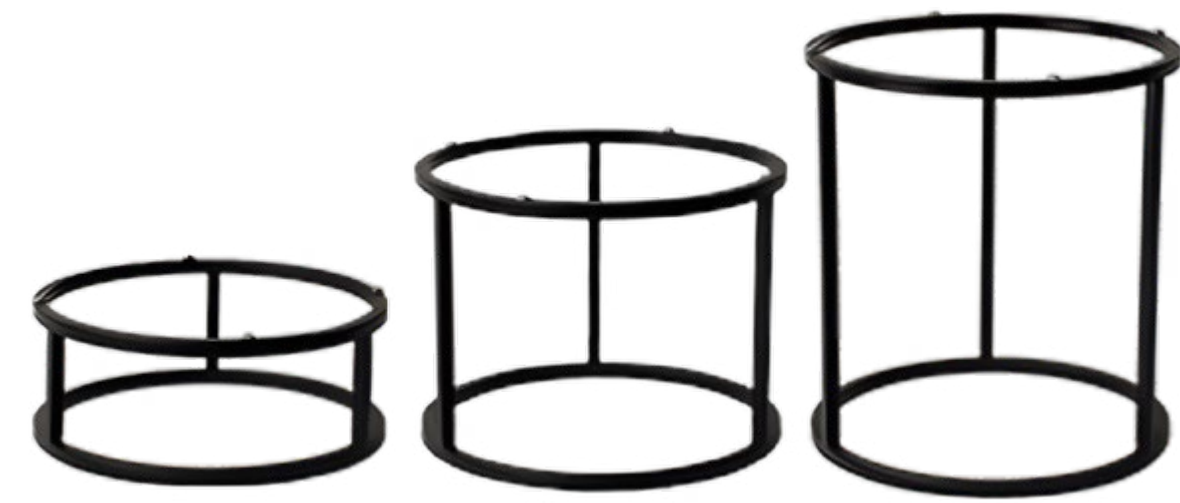

ROUND RISERS

STATIC BLACK

- ☒ S2P259 - Ø: 25cm | H: 9cm
- ☒ S2P2518 - Ø: 25cm | H: 18cm
- ☒ S2P2527 - Ø: 25cm | H: 27cm