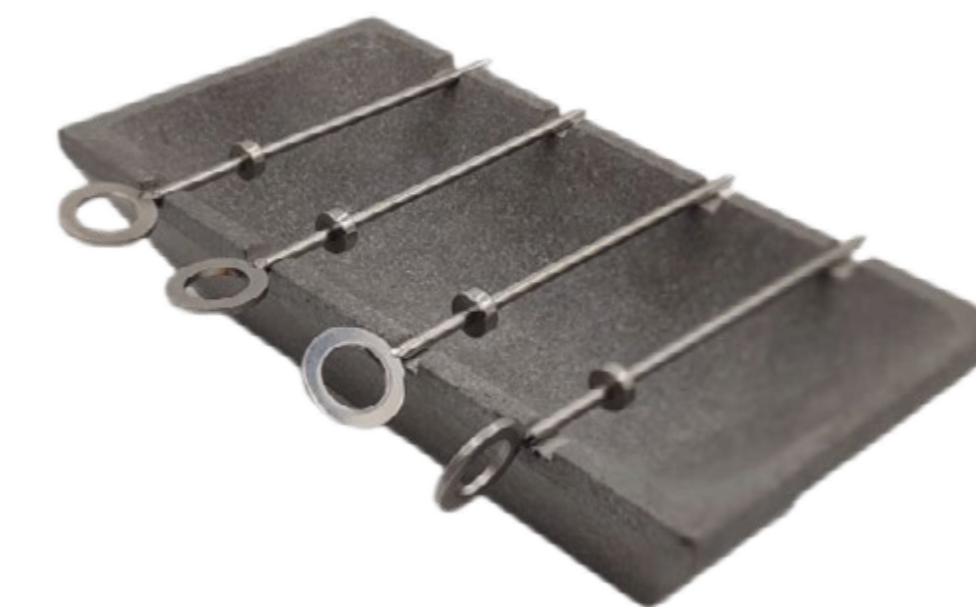

GRILL W/ 4 SKEWERS
☞ B5125S4 - 29x155cm