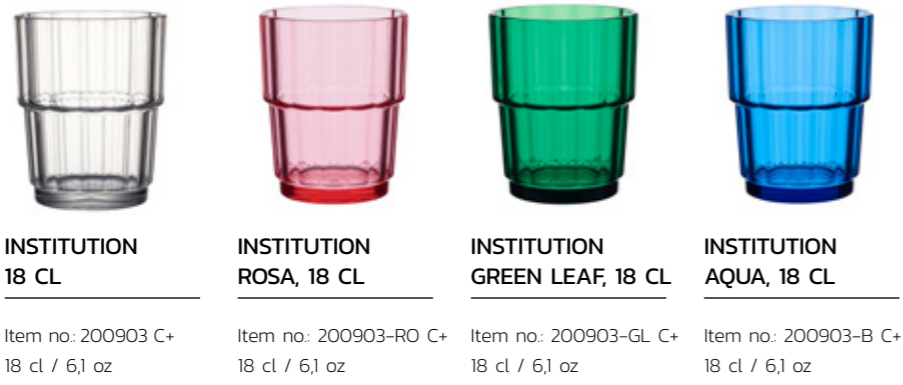

Drinking

STEMLESS
40 CL

Item no.: 200701
40 cl / 13,5 oz

NORDIC
32 CL

Item no.: 201001
32 cl / 10,8 oz

RIALTO
17 CL

Item no.: 300110
17 cl / 5,7 oz

INSTITUTION
21 CL

Item no.: 200901 C+
21 cl / 7,1 oz

LID INSTITUTION
21 CL

Item no.: 200902

INSTITUTION
18 CL

Item no.: 200903 C+
18 cl / 6,1 oz

INSTITUTION ROSA, 18 CL

Item no.: 200903-RO C+
18 cl / 6,1 oz

INSTITUTION GREEN LEAF, 18 CL