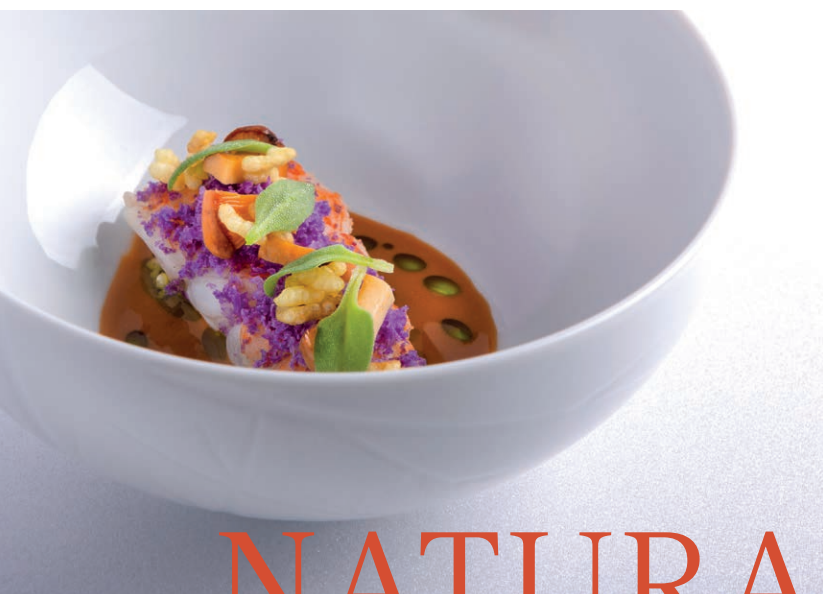

NATURA LINE

by Chef Vitor Matos

In collaboration with Vista Alegre, Chef Vítor Matos aimed to transpose the essential elements of nature to a new collection with a shape character, while maintaining the harmony of its organic inspiration in the design.

En colaboración con Vista Alegre, el Chef Vítor Matos trató de incorporar los elementos esenciales de la naturaleza a una nueva colección con enfoque en la forma, pero mantenimiento la armonía de su inspiración orgánica en su diseño.

En collaboration avec Vista Alegre, le chef Vitor Matos a cherché à transposer les éléments essentiels de la nature en une nouvelle collection avec caractère dans la forme, tout en maintenant l'harmonie de son inspiration organique en sa conception.