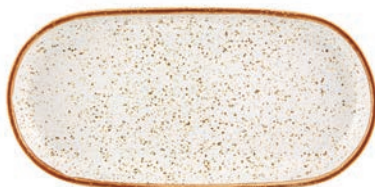

RUSTIC BLEND 27020960
Travessa Oval 30
Oval Platter 30
Fuente Oval 30
Plat Ovale 30
△ 900 gr A 30 mm Ø 300 mm L 150 mm
△ 2 lbs H 1 1/8" Ø 11 4/8" W 6"