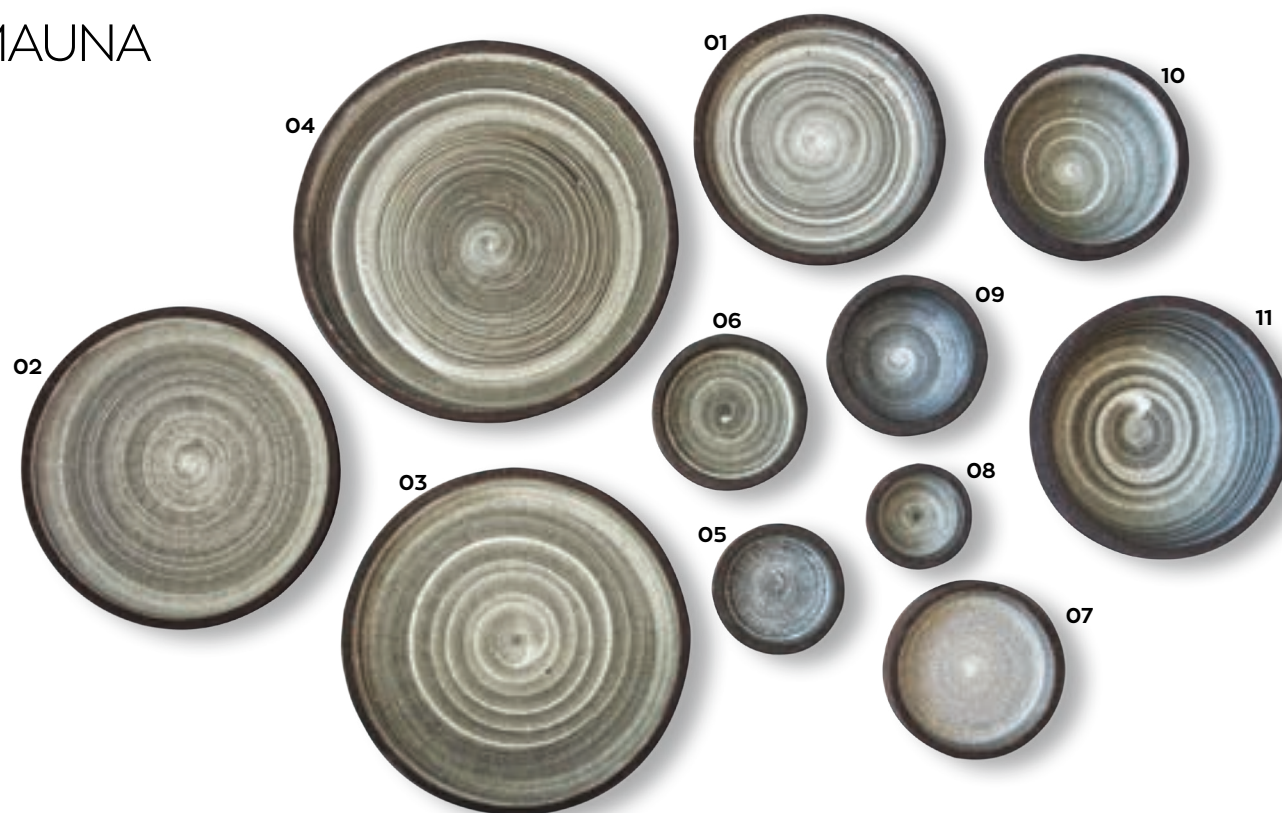

MAUNA

MAT WHITE GLAZED

01- MAUNA 203	Ø: 20 cm	H: 3 cm
02-MAUNA 253	Ø: 25 cm	H: 3 cm
03-MAUNA 273	Ø: 27 cm	H: 3 cm
04-MAUNA 303	Ø: 30 cm	H: 3 cm
05-MAUNA 103	Ø: 10 cm	H: 3 cm
06-MAUNA 123	Ø: 12 cm	H: 3 cm
07-MAUNA 143	Ø: 14 cm	H: 3 cm
08-MAUNA 84	Ø: 8 cm	H: 4 cm
09-MAUNA 125	Ø: 12 cm	H: 5 cm
10- MAUNA 166	Ø: 16 cm	H: 6 cm
11- MAUNA 207	Ø: 20 cm	H: 7 cm