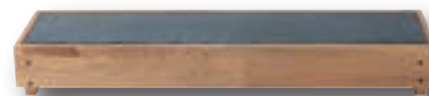

CRATE ELEVATION

MAT BE 1628 - 32x32x8 cm

WOOD: BEECH

SLATE: 101CE30 - 30x30 cm

CRATE ELEVATION

MAT BE 1732 - 17,5x32x8 cm

WOOD: BEECH

SLATE: 123CE1530 - 15x30 cm