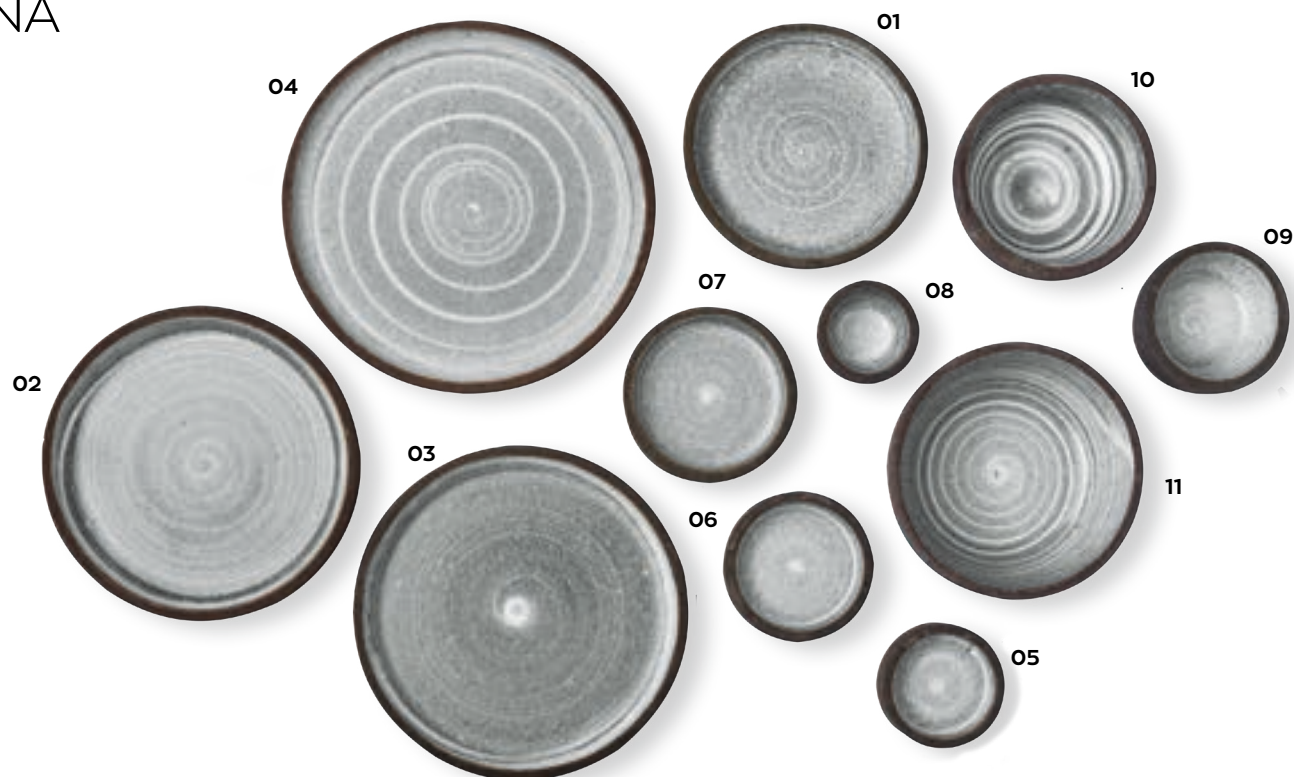

ETNA

SHINY WHITE GLAZED

01- ETNA 203	Ø: 20 cm	H: 3 cm
02-ETNA 253	Ø: 25 cm	H: 3 cm
03-ETNA 273	Ø: 27 cm	H: 3 cm
04-ETNA 303	Ø: 30 cm	H: 3 cm
05-ETNA 103	Ø: 10 cm	H: 3 cm
06-ETNA 123	Ø: 12 cm	H: 3 cm
07- ETNA 143	Ø: 14 cm	H: 3 cm
08-ETNA 84	Ø: 8 cm	H: 4 cm
09-ETNA 125	Ø: 12 cm	H: 5 cm
10- ETNA 166	Ø: 16 cm	H: 6 cm
11- ETNA 207	Ø: 20 cm	H: 7 cm