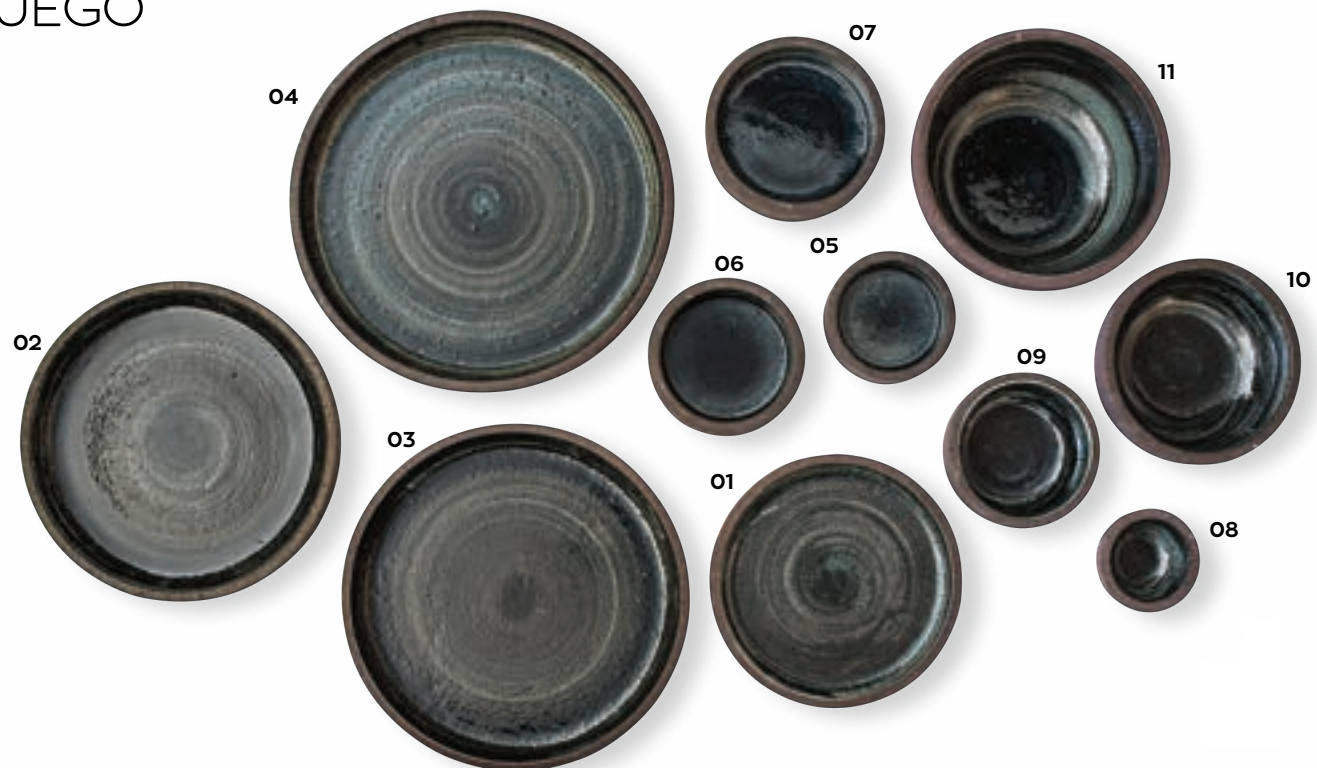

FUEGO

SHINY BLACK GLAZED

01- FUEGO 203	Ø: 20 cm	H: 3 cm
02- FUEGO 253	Ø: 25 cm	H: 3 cm
03- FUEGO 273	Ø: 27 cm	H: 3 cm
04- FUEGO 303	Ø: 30 cm	H: 3 cm
05- FUEGO 103	Ø: 10 cm	H: 3 cm
06- FUEGO 123	Ø: 12 cm	H: 3 cm
07- FUEGO 143	Ø: 14 cm	H: 3 cm
08- FUEGO 84	Ø: 8 cm	H: 4 cm
09- FUEGO 125	Ø: 12 cm	H: 5 cm
10- FUEGO 166	Ø: 16 cm	H: 6 cm
11- FUEGO 207	Ø: 20 cm	H: 7 cm