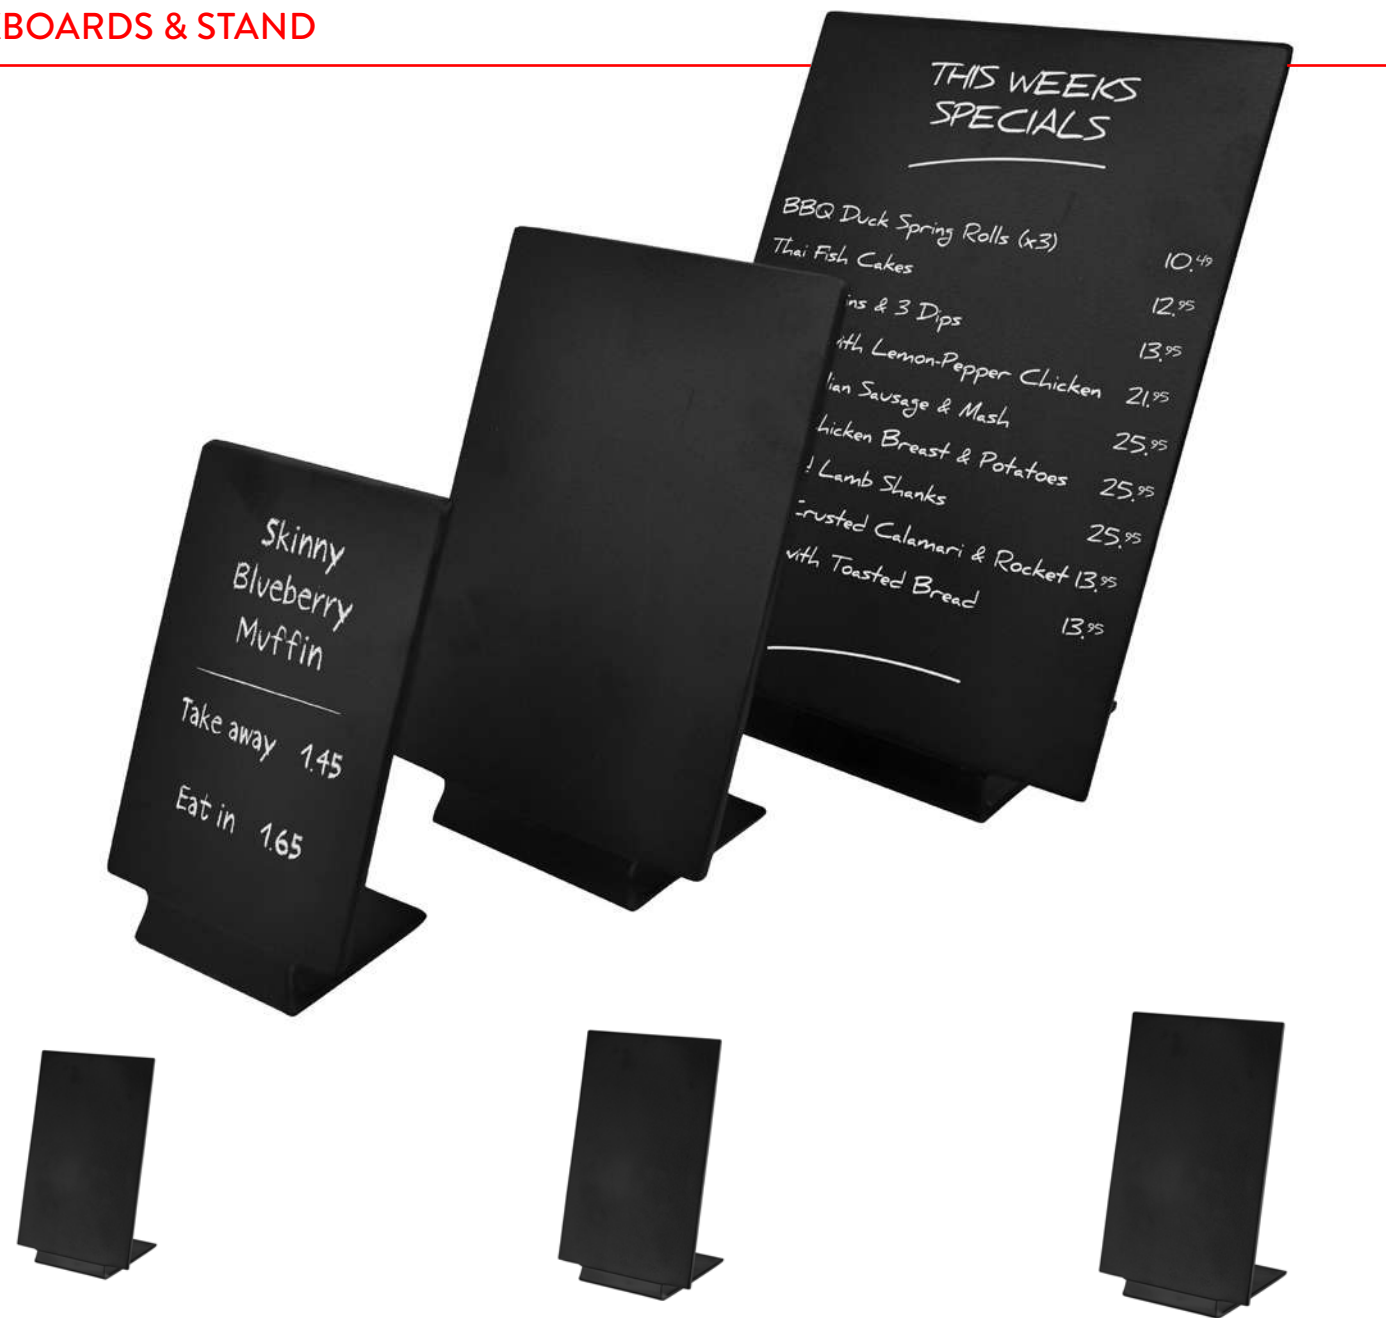

**Dalebrook**

[www.dalebrook.com](http://www.dalebrook.com) [sales@dalebrook.com](mailto:sales@dalebrook.com)

+44 (0) 1376 510 101

CHALKBOARDS & STAND

Matt Finish Melamine Chalkboard  
TKBM1600 148 x 105mm A6