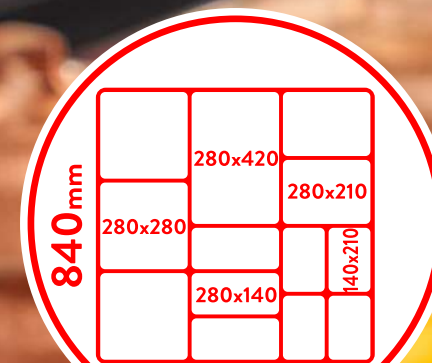

840 SYSTEM FOOTPRINT