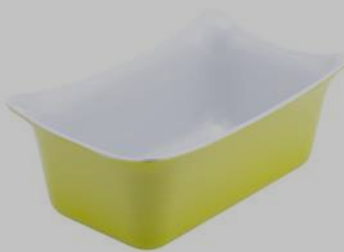

NEW

KATA - Noir & Blanc

KATA - Speckled

FRAME

FLEUR

CHUNKY

NORDIC

DELUXE GASTRO