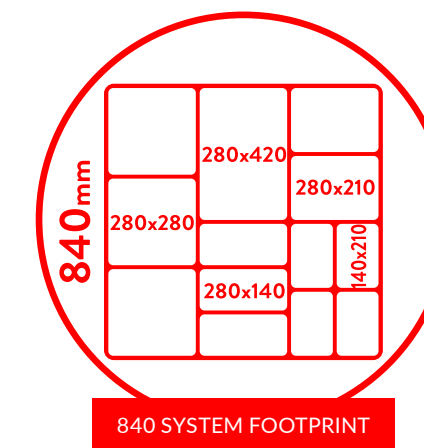

840 SYSTEM FOOTPRINT