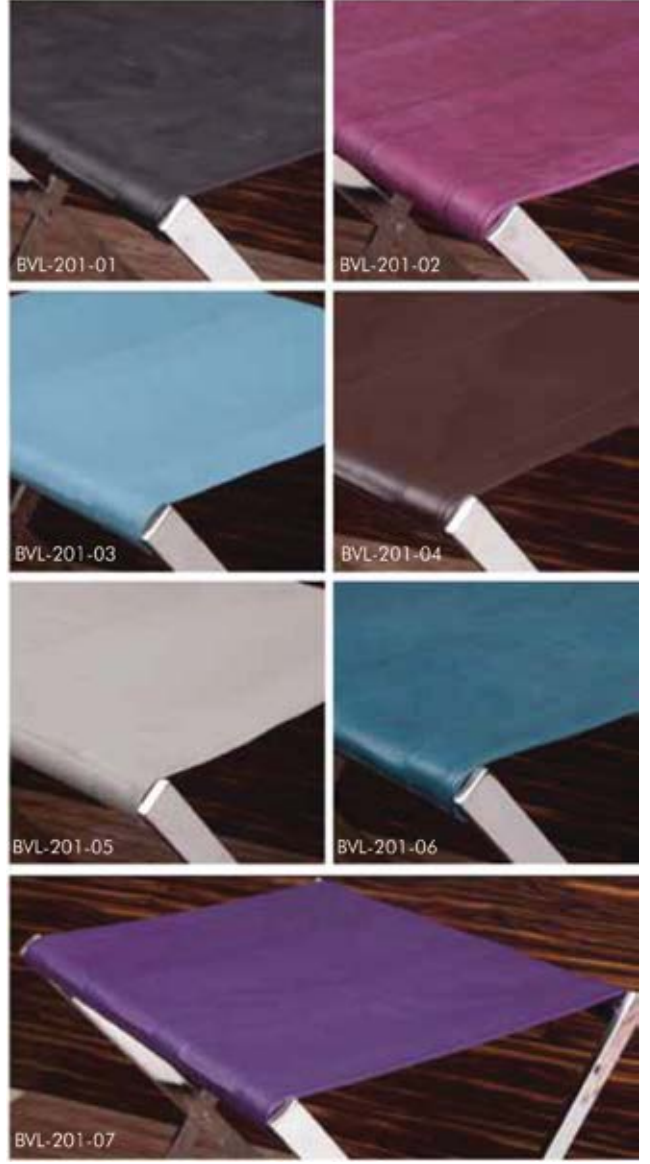

Hakiki deri kullanılmıştır / Genuine leather is used