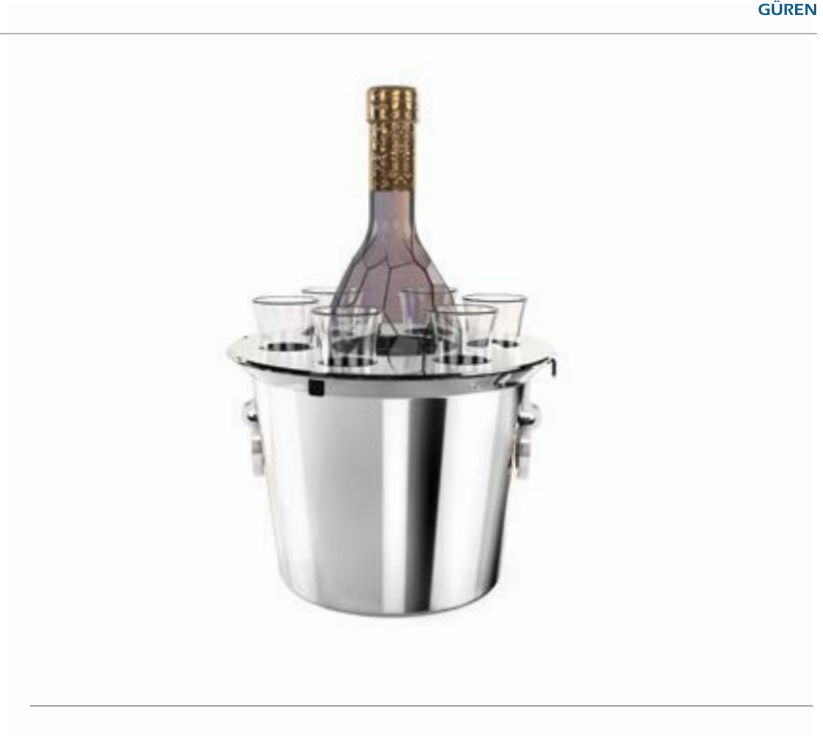

Şampanya kovası Takımı
Champagne bucket Set

Kod / Code	Ø(cm)	H(cm)
6800.2	20,5	16

Ürün / Video
Product / Video

Buz Kovası Takım Antik Kulp
Ice Bucket Set Antique Holder

Kod / Code		Ø(cm)	H(cm)
SN-BZ-KV-107	(Takım / Set)	15	9
SN-BZ-KV-108	(Termoslu Kapaklı / Lid and Thermos)	15	9