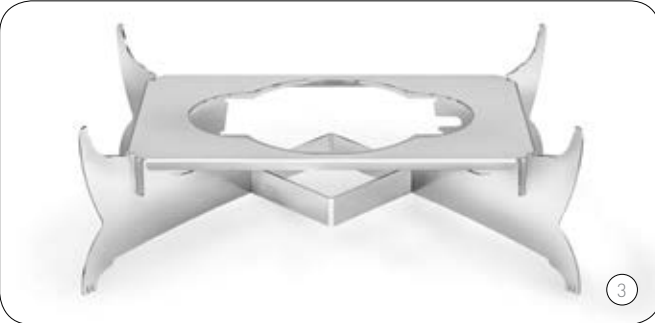

Ürün / Video
Product / Video

Endüstriyel Tasarım Tescil No - 2019/06976

Endüstriyel Tasarım Tescil No - 2021/010845

Chafing Dish 1/1
Chafing Dish 1/1

Kod / Code

1	4600.1	Chafing Dish GN 1/1 Camlı Hidrolik Kapaklı (İndüksiyon Ocaklara Uygundur) Chafing Dish GN 1/1 Glass Hydraulic Cover (Suitable for Induction Cookers)
2	4600.2	Chafing Dish GN 1/1 Stand Ayağı Chafing Dish GN 1/1 Stand Leg
3	4600.3	Chafing Dish GN 1/1 Demonte Stand Ayağı Chafing Dish GN 1/1 Demonted Stand Leg
4	46010101	İndüksiyon Isıtıcı 1000W/220V Induction Heating 1000W/220V
5	R1031	Elektrikli Isıtıcı 750W 250V - Electricel Heater 750W 250V
6	RSOYKT	Reşo Yakıt Haznesi / Fuel Container

İndüksiyon Ocaklara Uygundur.
Suitable For Induction Plates.

Elektrikli Isıtıcı 750W 250V
Electricel Heater 750W 250V

Reşo Yakıt Haznesi
Fuel Container

1

2

3

Çıkarılabilir Kapak
Removable Cover

Cam Kapak
Glass Window

Hidrolik Sistem
Hydraulic System

GN 1/1 Stand Ayağı
GN 1/1 Stand Leg