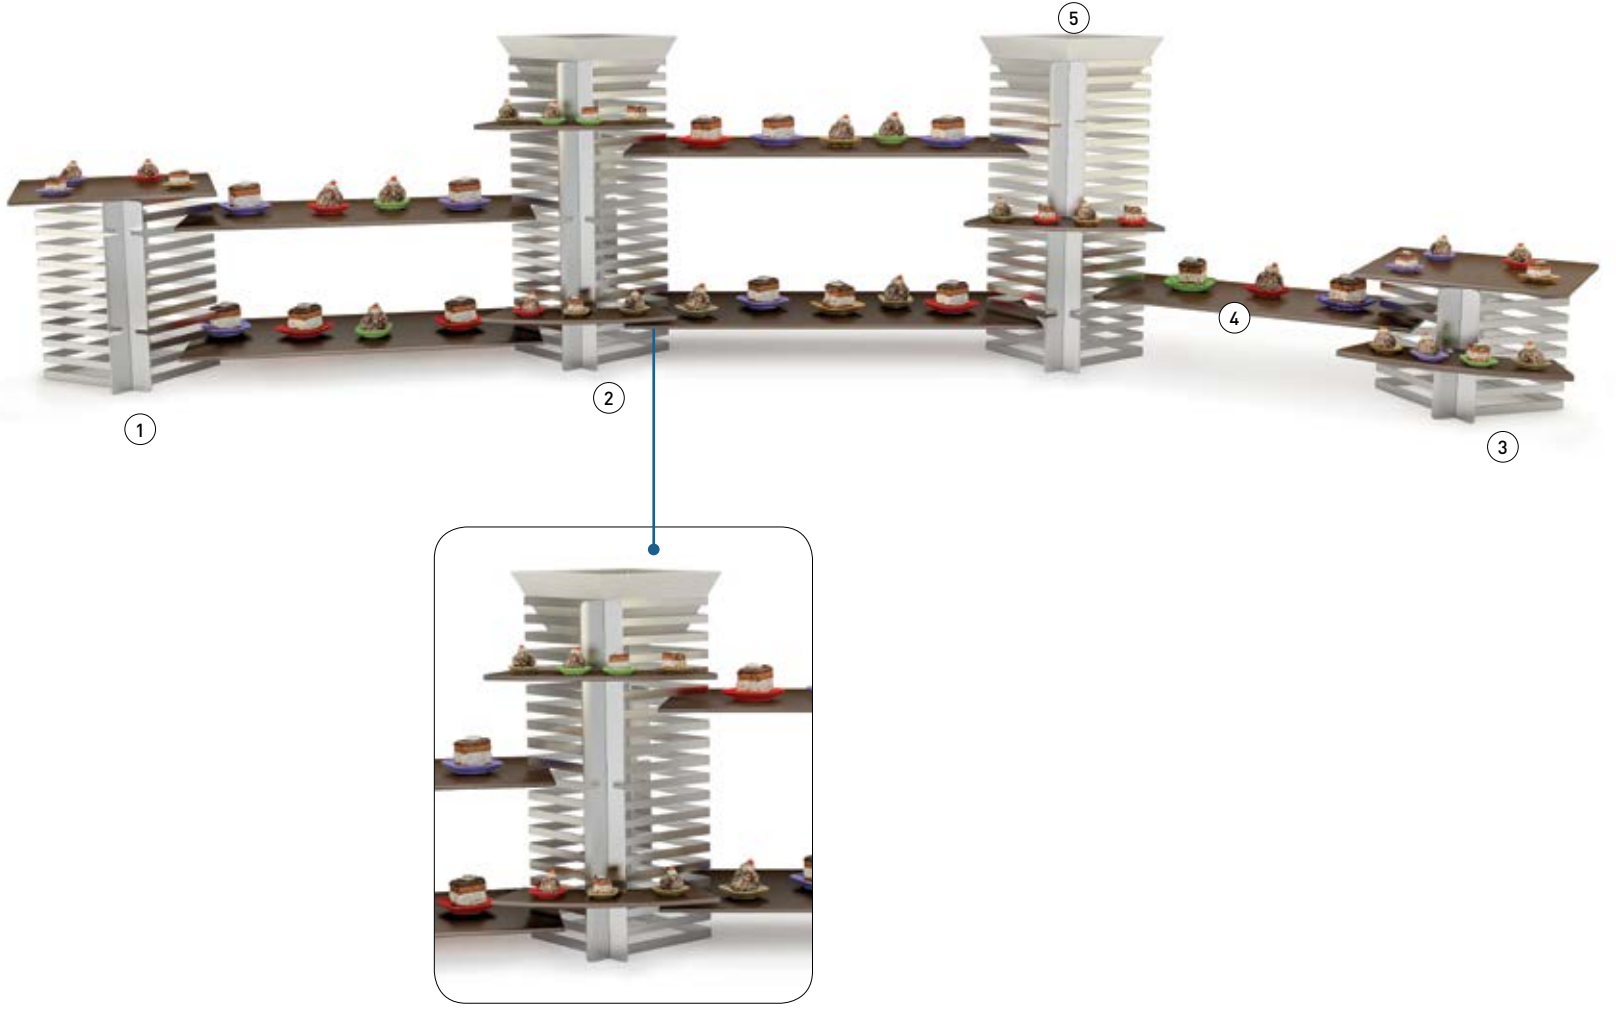

Demonte Sunum Standı Satine Max
Demountable Presentation Stand Scotch Max

Stand Detayları / Stand Details

Kod / Code	W_(cm)	D_(cm)	H_(cm)
1 3000.1MT	38,5	31,5	23
2 3000.2MT	38,5	31,5	35,5
3 3000.3MT	38,5	31,5	60

Melamin Kase
Melamin Bowl

Kod / Code	W_(cm)	D_(cm)
5 MLM-23024	24	24

Ürün / Video
Product / Video

Füme Cam Max
Smoked Glass Max

Cam Detayları / Glass Details

Kod / Code	Ø_(cm)	W_(cm)	D_(cm)
4 344108FM		27	16
4 344109FM		35	24
4 344110FM		43	25
4 344111FM		53	25
4 344112FM	27		
4 344113FM	34		

Füme Cam-Max
Smoked Glass-Max

Ara Cam Detayları / Intermediate Glass Details

Kod / Code	W_(cm)	D_(cm)
4 344107FM	21,5	60
4 344106FM	27,5	80
4 344105FM	18,5	100
4 344104FM	29	100