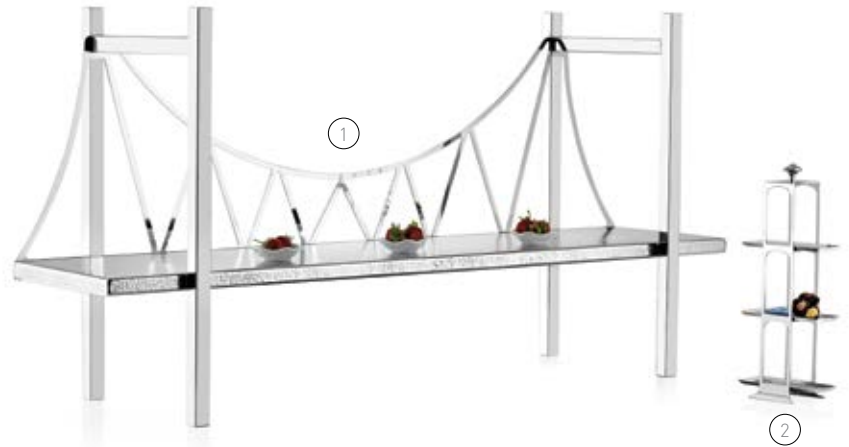

Etejer Çay Saati 3 Katlı Tepsili
Etegere Tea Time - 3 Tier with Tray

Kod / Code	W_(cm)	D_(cm)	H_(cm)
2 EJ-KLN-3K-615	15	8	37

Ürün / Video
Product / Video

Endüstriyel Tasarım Tescil No - 2015 / 07811

Renk / Color

MT Elegance
Mat

N Nostalji
S Siyah Statik / Black Static

C Gold
B Bakır / Copper

RNB Gökkuşuğu / Rainbow