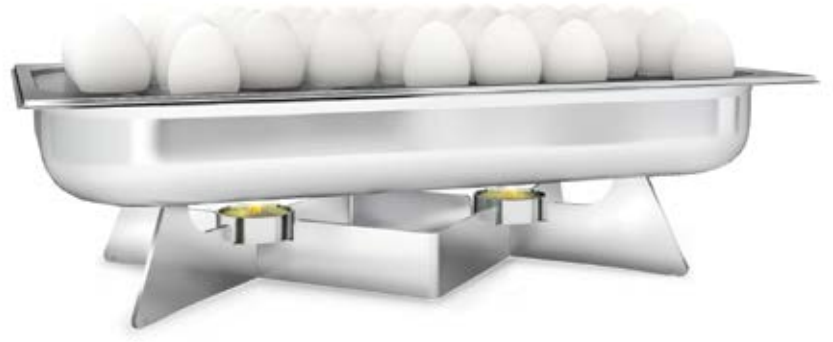

Isıtmalı Yumurta Tutucu Ayaklı 45 Gözlü
Heated Egg Holder Footed 45 Eyes

Kod / Code	W_(cm)	D_(cm)	H_(cm)
4700.4	53	32,5	11,5

Hazne mat yumurtalık aparatı parlaktır
The bowl is matte, the egg holder is glossy

Ürün / Video
Product / Video

Endüstriyel Tasarım Tescil No - 2022/010390