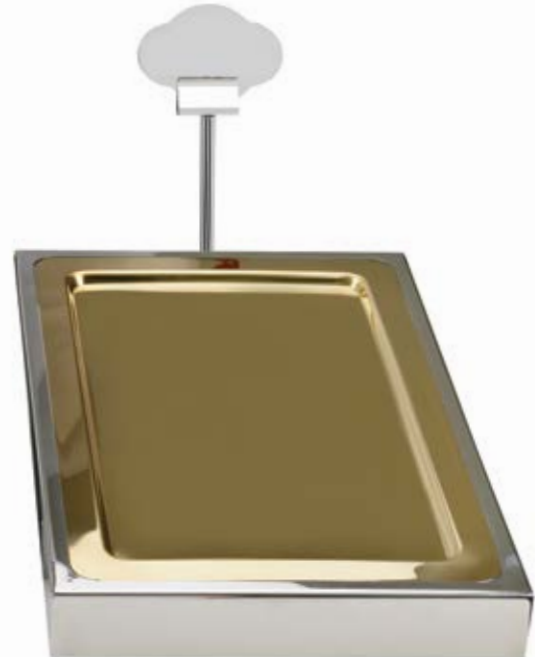

Endüstriyel Tasarım Tescil No - 2012/01998