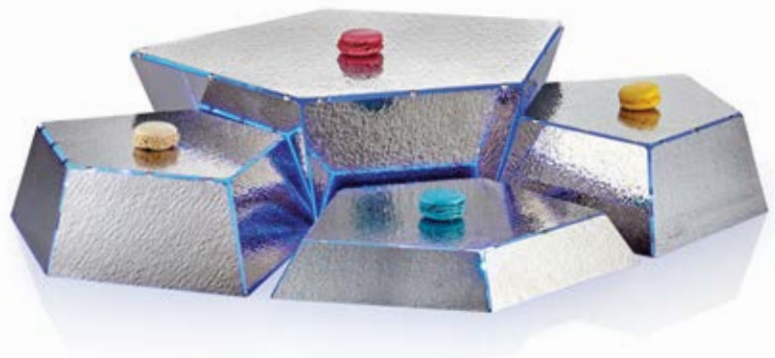

Kod / Code	W _(cm)	D _(cm)	H _(cm)
YKS-DAG-4Y-01N	78	62	24

Ürün / Video
Product / Video

Endüstriyel Tasarım Tescil No - 2012 / 06652

Cam, Pleksi, Kase dahil değildir / Glass, Plexi, Bowl are not included