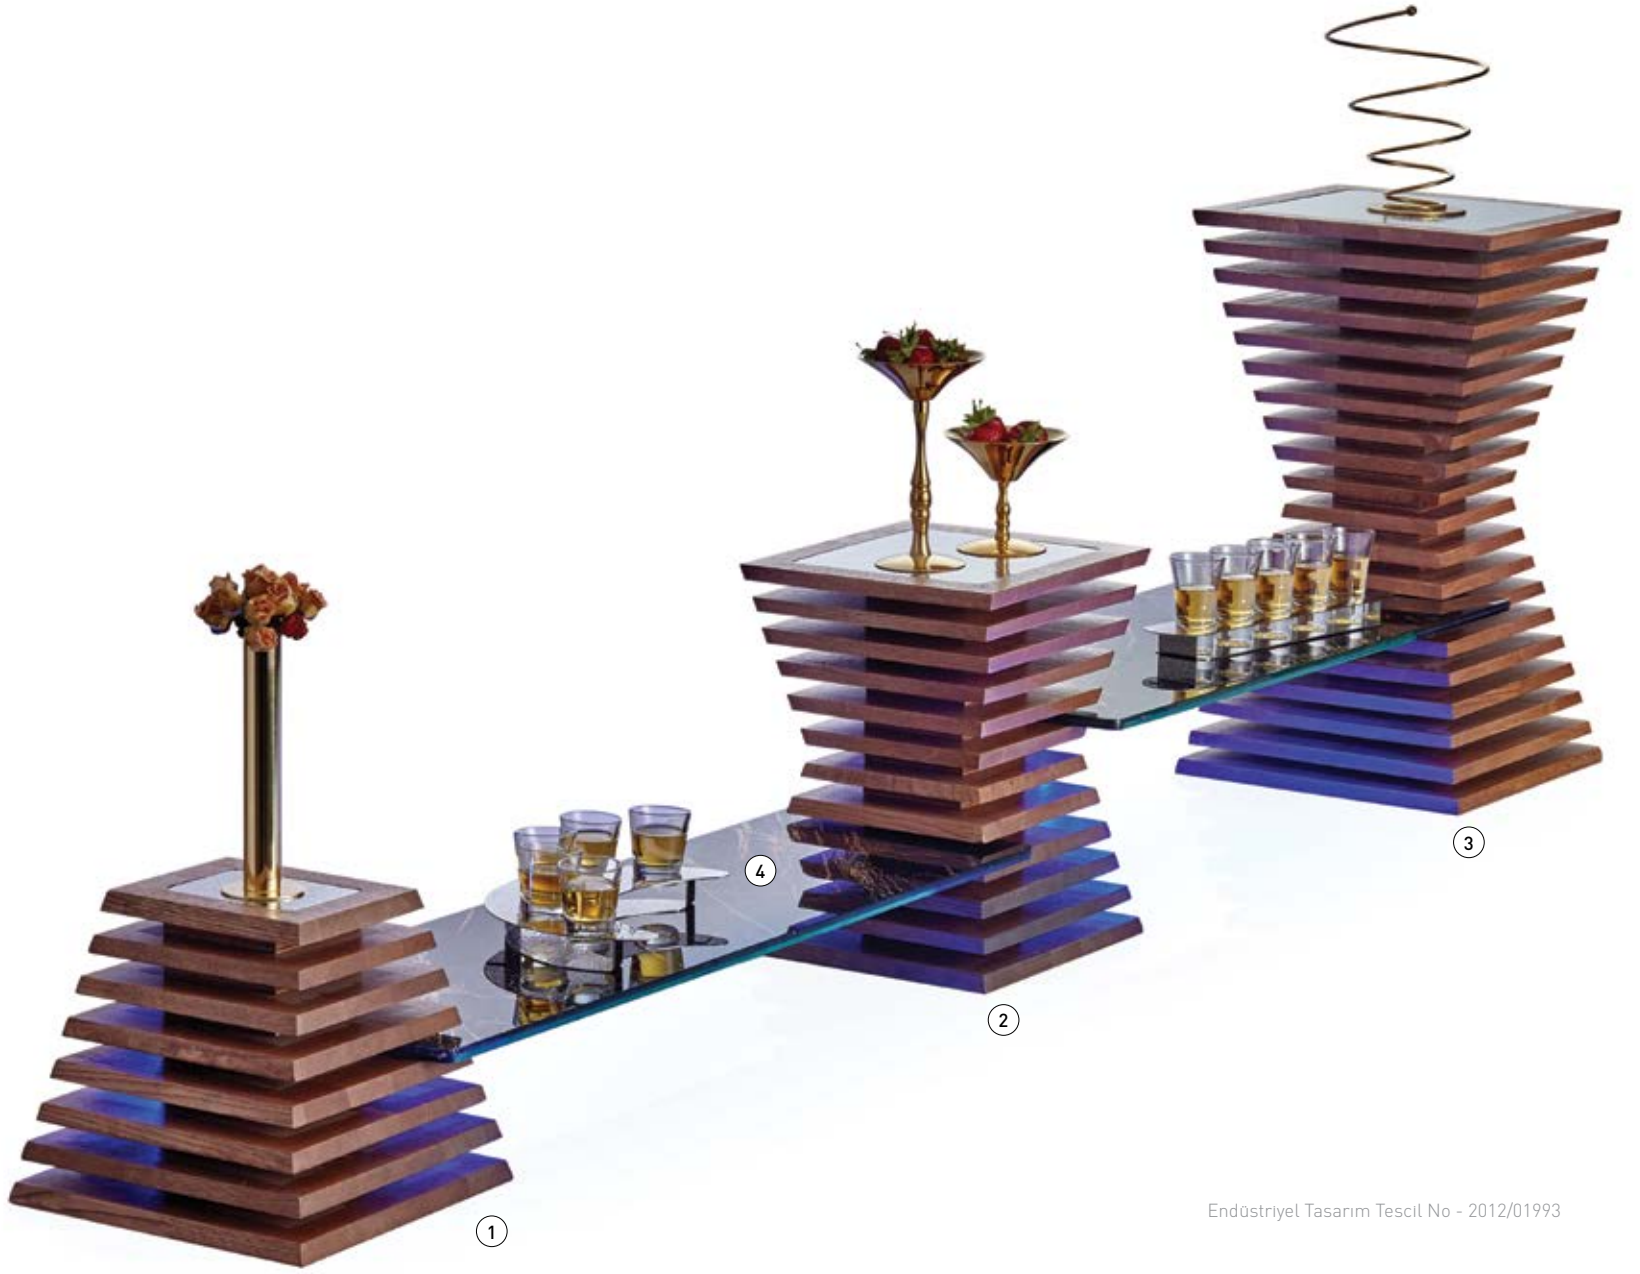

Ürün / Video
Product / Video

► **AÇIK BÜFE**
OPEN BUFFET

Endüstriyel Tasarım Tescil No - 2012/01993

Sunum Standı Max Ahşap
Presentation Stand Max Wood

Stand Detayları / Stand Details

Kod / Code	W _(cm)	D _(cm)	H _(cm)
1 STN-MX-101A	25,5	25,5	23
2 STN-MX-201A	25,5	25,5	35,5
3 STN-MX-301A	32	32	60