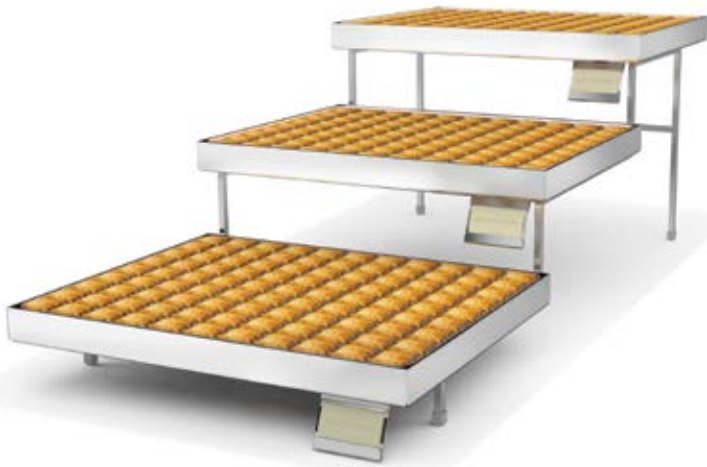

Baklava Standı
Baklava Stand

Kod / Code	W_(cm)	D_(cm)	H_(cm)
5900.76	46	107	23

Ürün / Video
Product / Video

İsimlikler Dahil Değildir. / Name Tags Not Included.