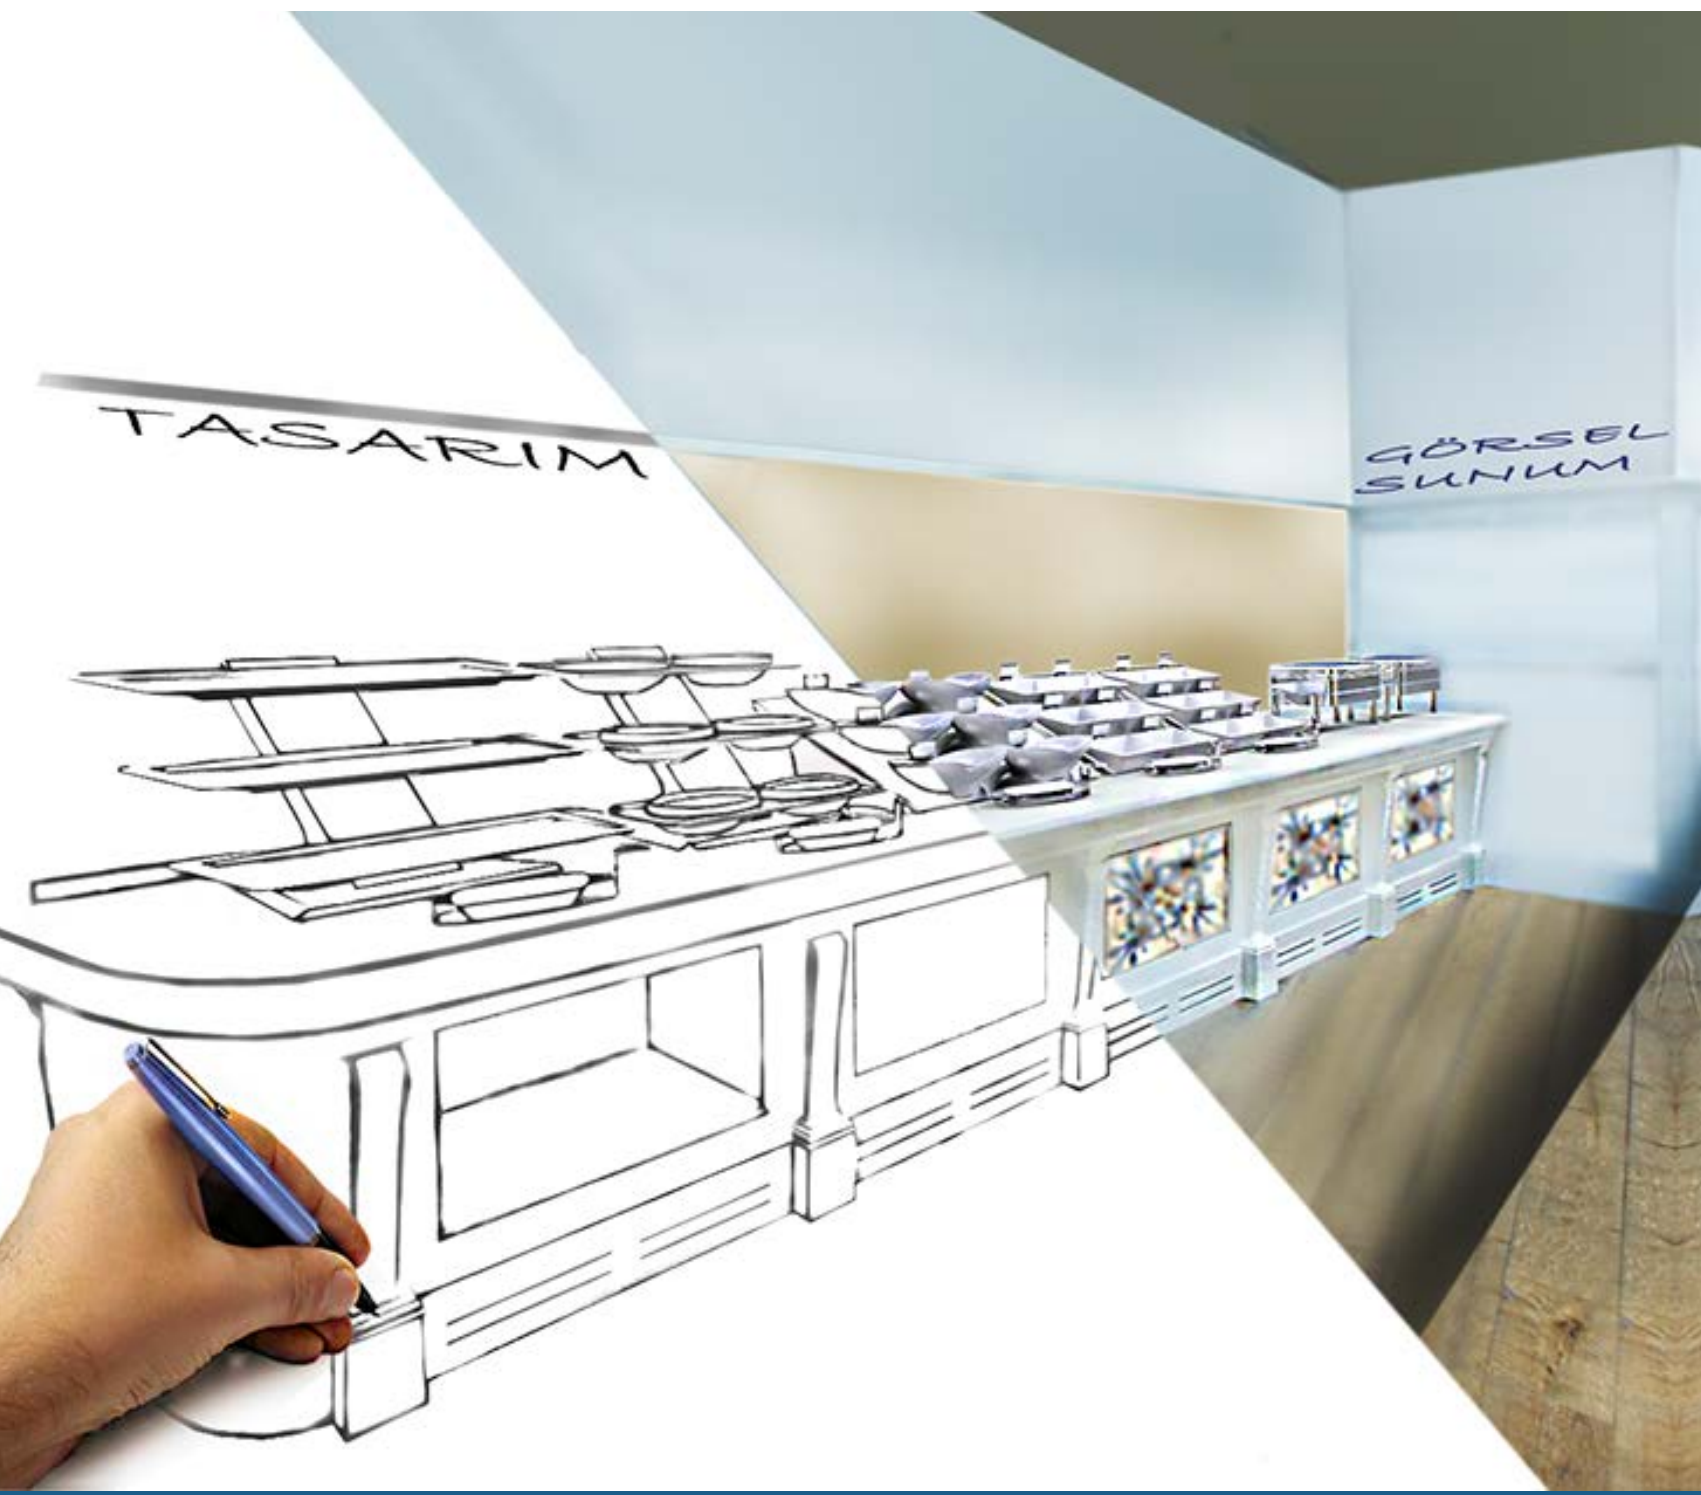

Ürün / Video
Product / Video

► **AÇIK BÜFE**
OPEN BUFFET

Endüstriyel Tasarım Tescil No - 2012/01993

Sunum Standı Max Ahşap
Presentation Stand Max Wood

Stand Detayları / Stand Details

Kod / Code	W _(cm)	D _(cm)	H _(cm)
1 STN-MX-101A	25,5	25,5	23
2 STN-MX-201A	25,5	25,5	35,5
3 STN-MX-301A	32	32	60