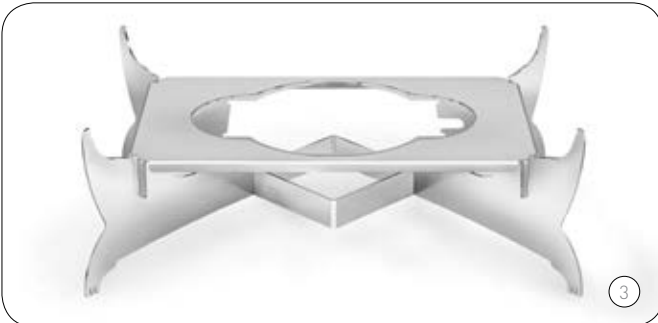

İndüksiyon Ocaklara Uygunur.
Suitable For Induction Plates.

Elektrikli Isıtıcı 750W 250V
Electricel Heater 750W 250V

Reşo Yakıt Haznesi
Fuel Container

1

2

3

Çıkarılabilir Kapak
Removable Cover

Metal Kapak
Stainless Window