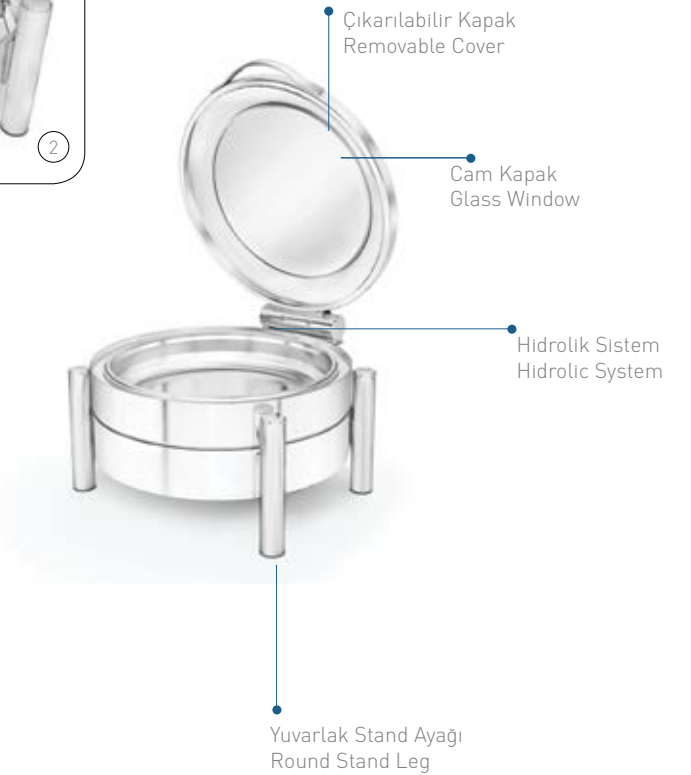

Chafing Dish Yuvarlak
Chafing Dish Round

Kod / Code

1	4600.9	Chafing Dish Yuvarlak Camlı Hidrolik Kapak (İndüksiyon Ocaklara Uygun) Chafing Dish Round Station Glass Hydraulic Cover (Suitable for Induction Cookers)
2	4600.10	Chafing Dish Stand Ayağı Chafing Dish Station Stand Leg
3	46010101	İndüksiyon Isıtıcı 1000W/220V Induction Heating 1000W/220V
4	R1031	Elektrikli Isıtıcı 750W 250V - Electricel Heater 750W 250V
5	RSOYKT	Reşo Yakıt Haznesi / Fuel Container

Ürün / Video
Product / Video

1

2

3

İndüksiyon Ocaklara Uygun.
Suitable For Induction Plates.

4

Elektrikli Isıtıcı 750W 250V
Electricel Heater 750W 250V

5

Reşo Yakıt Haznesi
Fuel Container