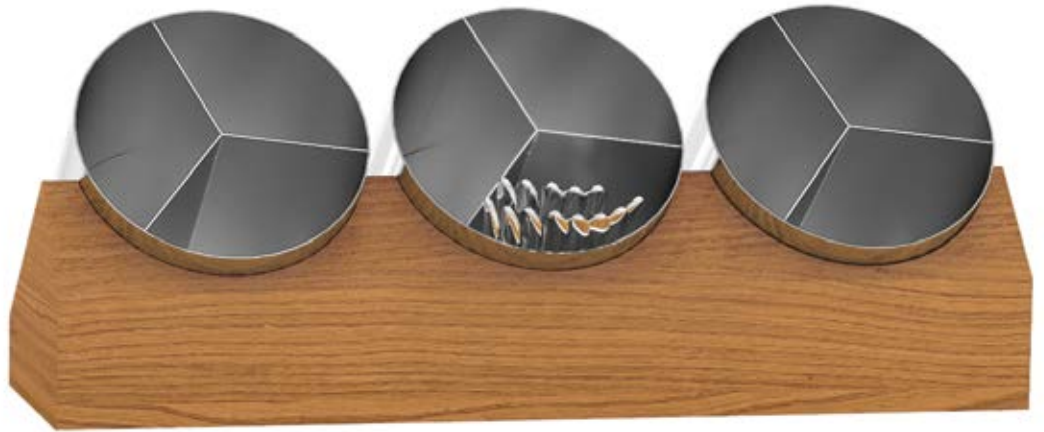

Kaşık Standı Haznesi
Spoon Stand Container

Kod / Code	Ø_(cm)
KSK-YTY-HZN-13Ø	13
KSK-YTY-HZN-18Ø	18

Ürün / Video
Product / Video

Endüstriyel Tasarım Tescil No - 2014 / 02065

Faydalı Model Patent No - 2014 / 04481

Hazne standı dahildir / Holder is included on the stand

Renk / Color

MT Mat

N Nostalji

S Siyah Statik / Black Static

C Gold

B Bakır / Copper

RNB Gökkuşáğı / Rainbow