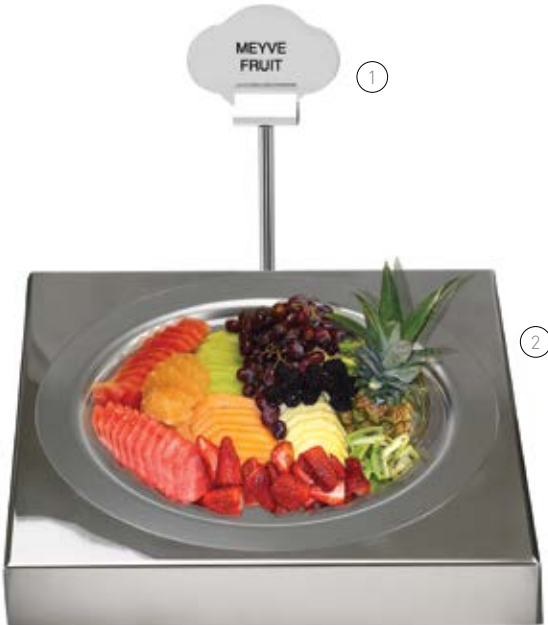

Kod / Code	W _(cm)	D _(cm)	H _(cm)
4900.5	34	54	6

32x53cm tepsi içindir
For 32x53cm tray

Ürün / Video
Product / Video

Ürün / Video
Product / Video

Endüstriyel Tasarım Tescil No - 2012/01998

Yükseltici Ünitesi
Riser Unit