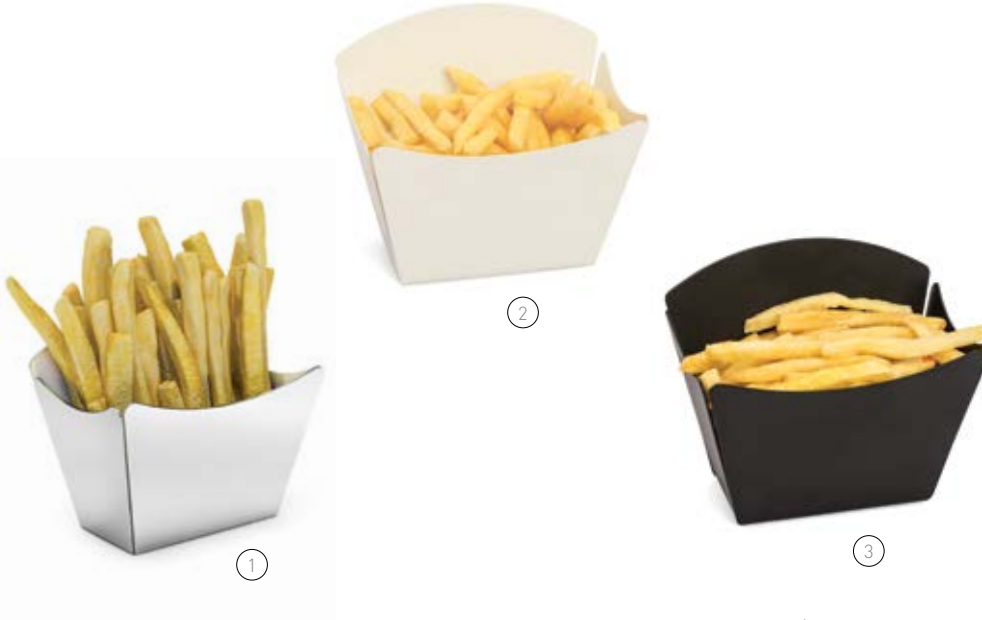

Kod / Code	W_(cm)	D_(cm)	H_(cm)
1 6300.5MT	13	9	10,5
2 6300.5W	13	9	10,5
3 6300.5S	13	9	10,5

Ürün / Video
Product / Video

Endüstriyel Tasarım Tescil No - 2022/010390

Patates Sepeti
Fries Basket

Kod / Code	W_(cm)	D_(cm)	H_(cm)
1 6300.9MT	29	13,5	10,5
2 6300.9W	29	13,5	10,5
3 6300.9S	29	13,5	10,5

Ürün / Video
Product / Video

Endüstriyel Tasarım Tescil No - 2022/010390