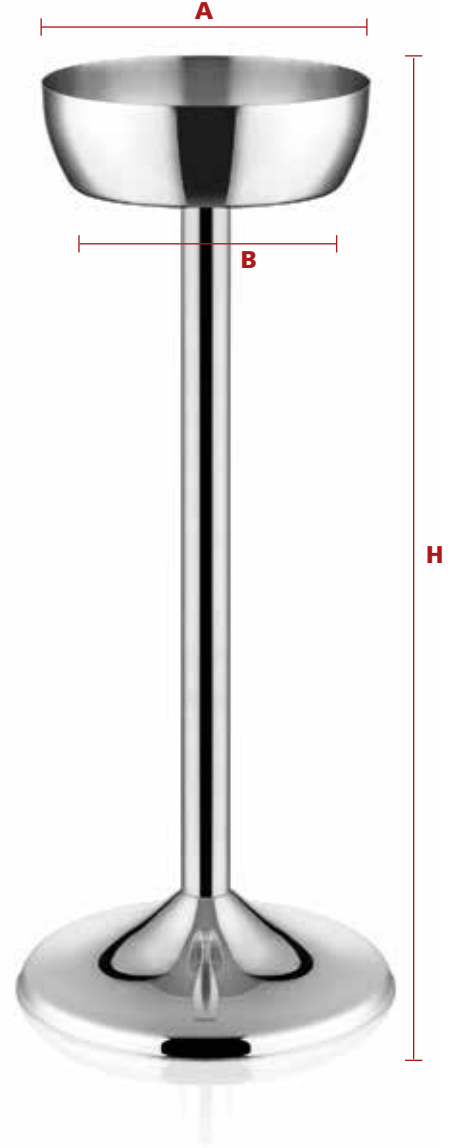

ŞAMPANYA KOVASI STANDI / CHAMPAGNE BUCKET STAND

(A46032, A46034 için uygundur.)

A46042
A - $\varnothing$ 16 cm
B - $\varnothing$ 12,5 cm
H - 61 cm