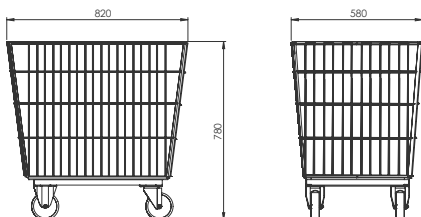

ISLAK ÇAMAŞIR ARABASI

WET LAUNDRY TROLLEY