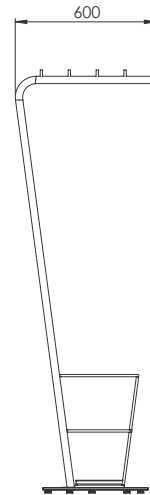

ŞEMSIYELİK UMBRELLA STAND

UMB 111

- Dış ölçüler : Ø450x600x1820 mm
- Paslanmaz çelik olarak üretilmektedir
- Dimensions : Ø450x600x1820 mm
- Produced in stainless steel