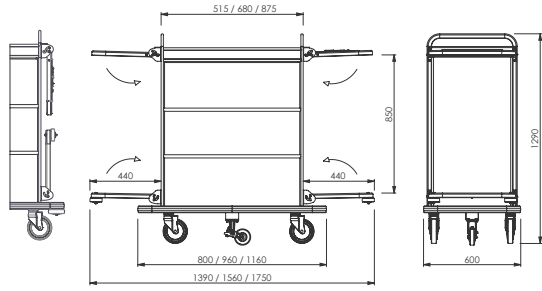

BRS 2S – BRS 2M – BRS 2L

Boyut Size	Kod Code	Ölçüler Dimensions	Ağırlık Weight	Kapasite (Oda) Capacity (Room)	Raf Yükleme Kapasitesi Shelf Loading Capacity	Kolların Yükleme Kapasitesi Foldable Arm Loading Capacity
MINI	BRS 2S	800/1390x600x1290 mm	40 kg	8-12	40 kg. max	20 kg. max
MIDI	BRS 2M	960/1560x600x1290 mm	47 kg	12-15	45 kg. max	20 kg. max
MAXI	BRS 2L	1160/1750x600x1290 mm	52 kg	15-18	50 kg. max	20 kg. max

Panel renk seçimleri
Panel colour options

Kastamonu
D-143 Antrasit

Starwood
Cappuccino

Starwood
Gri 3414

Starwood
Siyah

Torba renk seçimleri
Bag colour options

30.0041.03
600D Kahve

30.0041.21
600D Krem

30.0041.57
600D Bordo

30.0041.61
600D A.Gri