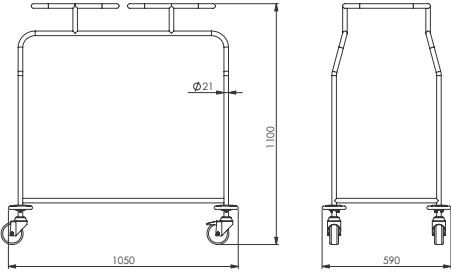

KAT TEMİZLİK ARABALARI

HOUSE KEEPING TROLLEYS

KCA 111

- Dış Ölçüler : 595x600x1100 mm
- Kaynaklı Ø21mm konstrüksiyon
- Klipsli Polyester torba
- DKP+ESB boyalı veya paslanmaz çelik boru konstrüksiyonlu
- Plastik göbekli, kauçuk sırtlı dört döner tekerlek. Fren opsiyoneldir.
- Plastik tampon korumalıdır.
- Standart boru renkleri: metalik gri-krem-siyah. Renk siparişte belirtilmelidir.

- Dimensions : 595x600x1100 mm
- Ø21 mm welded construction
- Polyester bag with clips
- Epoxy powder coated steel or tubular stainless steel construction
- 4x rotating rubber wheels. Brakes are optional.
- Plastic bumpers
- Standard tube colours: metallic grey-cream-black. Colour options must be specified when ordering.

KCA 211

- Dış Ölçüler : 970x600x1100 mm
- Kaynaklı Ø21mm konstrüksiyon
- Klipsli polyester torba
- DKP+ESB boyalı veya paslanmaz çelik boru konstrüksiyonlu
- Plastik göbekli, kauçuk sırtlı dört döner tekerlek. Fren opsiyoneldir.
- Plastik tampon korumalıdır.
- Standart boru renkleri: metalik gri-krem-siyah. Renk siparişte belirtilmelidir.

- Dimensions : 970x600x1100 mm
- Ø21 mm welded construction
- Polyester bags with clips
- Epoxy powder coated steel or tubular stainless steel construction
- 4x rotating rubber wheels. Brakes are optional
- Plastic bumpers
- Standard tube colours: metallic grey-cream-black. Colour options must be specified when ordering.

KCA 311

- Dış Ölçüler : 1435x600x1100 mm
- Kaynaklı Ø21mm konstrüksiyon
- Klipsli polyester torba
- DKP+ESB boyalı veya paslanmaz çelik boru konstrüksiyonlu
- Plastik göbekli, kauçuk sırtlı dört döner tekerlek. Fren opsiyoneldir.
- Plastik tampon korumalıdır.
- Standart boru renkleri: metalik gri-krem-siyah. Renk siparişte belirtilmelidir.