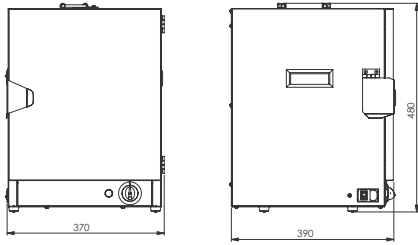

ISI DOLABI

HOTBOX

Yemeklerin konuk odalarına taşınması sırasında sıcak kalmasını sağlar.
2 x raf maksimum Ø31 tabak.
İç sıcaklık üzerindeki gösterge ile kontrol edilebilir.

Ensures the meals stay hot on the way to guest rooms.
2 x shelves for max. Ø31 plate.
The inside temperature can be checked with the digital.

OSD 111

- Dış Ölçüler : 370x390x480 mm
- Paslanmaz olarak üretilmektedir.
- Ağırlık : 12 kg

- Dimensions : 370x390x480 mm
- Produced in stainless steel.
- Weight : 12 kg