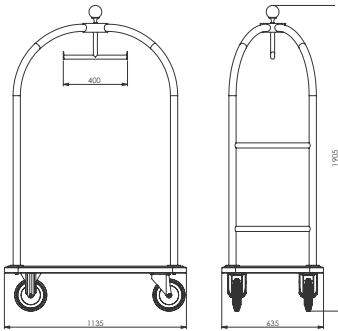

COAT RAIL- LUGGAGE TROLLEY

Yüksek kaliteli ürünler.
Farklı materyal ve halı renkleri
ile Resepsiyon alanlarınızı
tamamlar.

High quality products.
Different finishes and carpet
colours to complete your
reception areas.

MATERIAL	WHEELS		DIMENSIONS	LOADING CAPACITY
	PLASTIC / RUBBER	BALLOON		
STAINLESS STEEL	PEB 111- SK	PEB 111- SB	1135x635x1905 mm	300 kg max.
SOLID BRASS	PEB 111- BK	PEB 111- BB		
STAINLESS STEEL	PEB 131- SK	PEB 131- SB	955x635x1905 mm	300 kg max.
SOLID BRASS	PEB 131- BK	PEB 131- BB		

PEB 111 - PEB 131

- Dış Ölçüler : 1135x635x1905 mm(PEB 111), 955x635x1905 mm(PEB 131)
- Kapasite : Büyük boy 5-6 Küçük boy 10-12 bavul, Tekerlek Ø200mm, Bariyer Ø32mm, Askı Ø25mm, Taşıyıcı boru konstrüksiyon Ø45mm
- Pirinç veya paslanmaz çelik olarak üretilmektedir.
- Küçük çantalar için askı mili vardır.
- Nakliye tasarrufu sağlamak için demonte yükleme yapılabilir.
- İstenirse otel logosu konulabilir. (Opsiyoneldir.)
- İki sabit, iki döner tekerleklidir. Tekerlek metal aksamı Pirinç krom kaplı veya parlak krom kaplıdır. Ekstra olarak paslanmaz çelik aksam da yapılabilir.
- Şişme teker özellikleri listede belirtilmiştir.
- Tabanda çelik karkas üzeri MDF konstrüksiyon ile ekstra güçlendirilmiştir.
- Ağırlık : 49 kg (PEB 111), 44 kg (PEB 131)

- Dimensions : 1135x635x1905 mm(PEB 111), 955x635x1905 mm(PEB 131)
- Capacity : 5-6 large size, 10-12 small size luggage, Wheel Ø200mm, Barrier Ø32mm, Hanger Ø25mm, Carrying tubular construction Ø45mm
- Produced either in solid brass or stainless steel.
- Surrounded with a plastic protective bumper.
- Welded lateral bars at two sides for higher carrying capacity
- Complete dismantling tubular frame including the hanger
- There is a hanger rod for hanging small bags
- Save to transportation cost, it can be delivered dismantled.
- Hotel logo may be printed an option.
- 2 rotating and 2 fixed wheels. Metal part of wheel is chrome plated or polished chrome plated solid brass. It may be stainless steel as an option.
- Wheel features are listed in the chart.
- Base is strengthened with MDF construction on steel frame
- Weight : 49 kg (PEB 111), 44 kg (PEB 131)