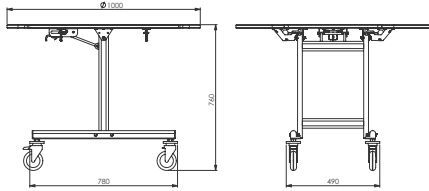

### OSA 211

- Dış Ölçüler : Ø900x760 mm
- Üst tabla MDF ve PVC kenar bantlı, karkas DKP üzeri ESB boya
- Ağırlık : 20 kg
- Dimensions : Ø900x760 mm
- MDF laminated top with PVC edge epoxy powder coated steel frame
- Weight : 20 kg