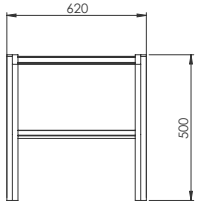

BAVUL SEHPALARI LUGGAGE RACKS

Konuk odaları için vazgeçilmez ürün. Arka destekli modeller bavulların düşmesi önlenir. Essential item for guest rooms. The models with rear bar prevent luggage from falling.

BVS 305 – BVS 312

Ürün Kodu Product Code	BVS 305	BVS 312	Kapasite Capacity
Ölçüler Dimensions	500x580x500 mm	620x580x500 mm	25 kg