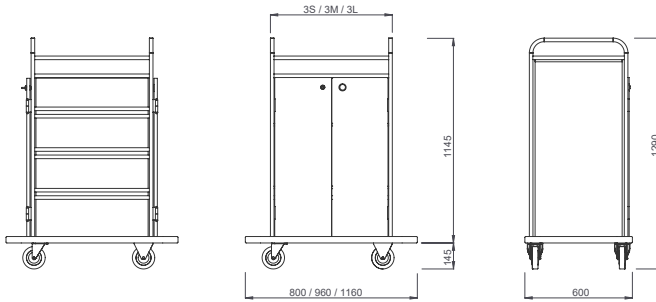

GKV 3S – GKV 3M – GKV 3L

Boyut Size	Kod Code	Ölçüler Dimensions	Ağırlık Weight	Raf Yükleme Kapasitesi Shelf Loading Capacity
MINI	GKV 3S	800x600x1290 mm	39 kg	40 kg. max
MIDI	GKV 3M	960x600x1290 mm	46 kg	45 kg. max
MAXI	GKV 3L	1160x600x1290 mm	51 kg	50 kg. max

Panel colour options
Panel renk seçimleri

Kastamonu
D-143 Antrasit

Starwood
Cappuccino

Starwood
Gri 3414

Starwood
Siyah