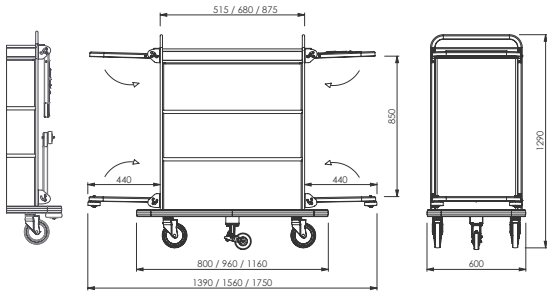

EFS 2S – EFS 2M – EFS 2L

Boyut Size	Kod Code	Ölçüler Dimensions	Ağırlık Weight	Kapasite (Oda) Capacity (Room)	Raf Yükleme Kapasitesi Shelf Loading Capacity	Kolların Yükleme Kapasitesi Foldable Arm Loading Capacity
MINI	EFS 2S	800/1390x600x1290 mm	48 kg	8-12	40 kg. max	20 kg. max
MIDI	EFS 2M	960/1560x600x1290 mm	55 kg	12-15	45 kg. max	20 kg. max
MAXI	EFS 2L	1160/1750x600x1290 mm	60 kg	15-18	50 kg. max	20 kg. max

Panel renk seçimleri
Panel colour options

Kastamonu
D-143 Antrasit

Starwood
Cappuccino

Starwood
Gri 3414

Starwood
Siyah

Torba renk seçimleri
Bag colour options

30.0041.03
600D Kahve

30.0041.21
600D Krem

30.0041.57
600D Bordo

30.0041.61
600D A.Gri