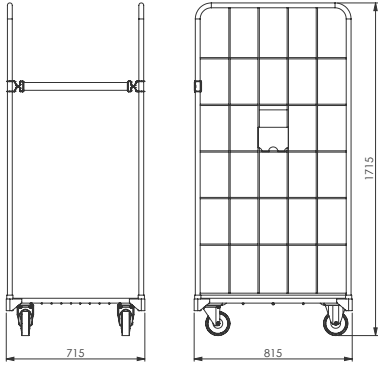

DEMONTE YÜK TAŞIMA ARABALARI