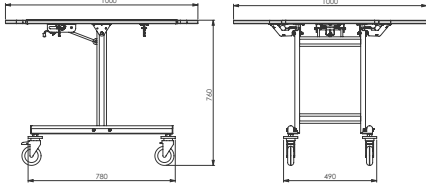

OSA 212

- Dış Ölçüler : 900x900x760 mm
- Üst tabla MDF ve PVC kenar bantlı, karkas DKP üzeri ESB boya
- Ağırlık : 20 kg
- Dimensions : 900x900x760 mm
- MDF laminated top with PVC edge epoxy powder coated steel frame
- Weight : 20 kg

OSA 312

- Dış Ölçüler : 1000x1000x760 mm
- Üst tabla MDF ve PVC kenar bantlı, karkas DKP üzeri ESB boya
- Ağırlık : 22 kg
- Dimensions : 1000x1000x760 mm
- MDF laminated top with PVC edge epoxy powder coated steel frame
- Weight : 22 kg