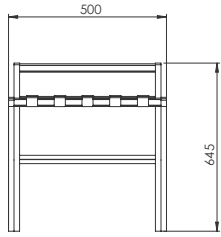

BVS 405 – BVS 412

Ürün Kodu Product Code	BVS 405	BVS 412	Kapasite Capacity
Ölçüler Dimensions	500x500x645 mm	620x500x645 mm	25 kg