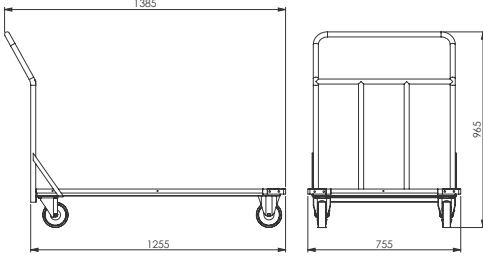

SANDIK TAŞIMA ARABALARI / PLATFORM TROLLEYS