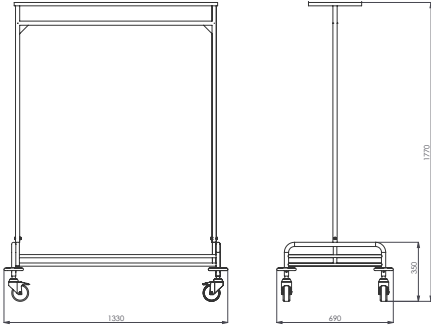

## EAA 111

- Dış ölçüler : 1330x690x1770 mm
- Paslanmaz çelik ve DKP+ESB boya olarak üretilmektedir
- Tekerleklerin dördü de dönerli olmak üzere, ikisi frenli ikisi sabittir
- Demonte kutu ölçüleri : 720x1800x400 mm
- Dimensions : 1330x690x1770 mm
- Produced either in stainless steel or Epoxy powder coated steel
- 4x rotating wheels, 2 with brakes
- Box dimensions : 720x1800x400 mm