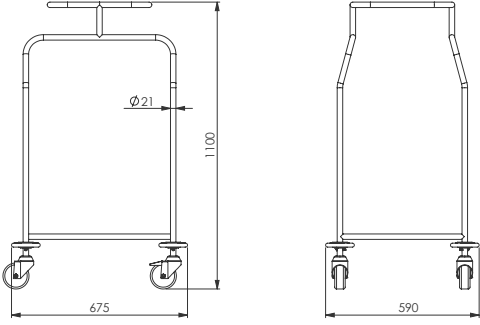

KAT TEMİZLİK ARABALARI

HOUSE KEEPING TROLLEYS

KCA 111

- Dış Ölçüler : 595x600x1100 mm
- Kaynaklı Ø21mm konstrüksiyon
- Klipsli Polyester torba
- DKP+ESB boyalı veya paslanmaz çelik boru konstrüksiyonlu
- Plastik göbekli, kauçuk sırtlı dört döner tekerlek. Fren opsiyoneldir.
- Plastik tampon korumalıdır.
- Standart boru renkleri: metalik gri-krem-siyah. Renk siparişte belirtilmelidir.

- Dimensions : 595x600x1100 mm
- Ø21 mm welded construction
- Polyester bag with clips
- Epoxy powder coated steel or tubular stainless steel construction
- 4x rotating rubber wheels. Brakes are optional.
- Plastic bumpers
- Standard tube colours: metallic grey-cream-black. Colour options must be specified when ordering.