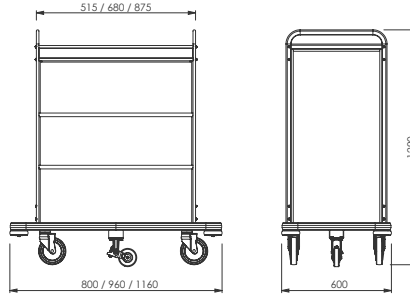

TRY OS – TRY OM TRY OL