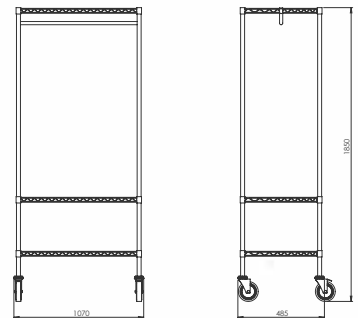

VAT 212-S

- Dış ölçüler : 1070x485x1850 mm
- Kutu ölçüleri : 460x300x2000 mm
- Paslanmaz çelik olarak üretilmektedir
- Tekerleklerin dördü dönerli olmak üzere ikisi frenlidir
- Ürün demonte olarak sevk edilir

- Dimensions : 1070x485x1850 mm
- Box Dimensions : 460x300x2000 mm
- Produced in stainless steel
- 4 rotating wheels 2 with brakes.
- Product delivered as dismantled.