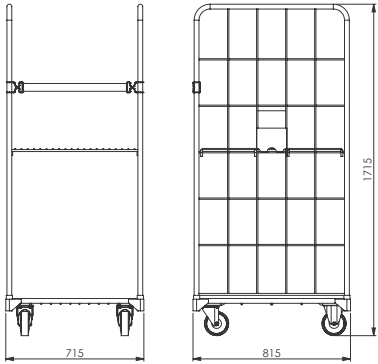

DYT 111

- Dış Ölçüler : 715x815x1715 mm
- Kolay istiflenebilir. Az yer işgal eder.
- Çok yük taşır (500kg)
- Tamamen DKP+galvanize gövde veya DKP+ESB boyalıdır. (siparişte bildirilecek)
- Tamamen demontedir.
- Plastik gövdeli dört döner tekerleklidir. (Galvaniz istenirse siparişte belirtilmelidir)
- Yüksek manevra kabiliyeti
- İki yanı panelli

- Dimensions : 715x815x1715 mm
- Easily stackable. Saves space.
- Heavy load capacity (500kg)
- Complete Epoxy powder coated steel or galvanised body (must be stated while ordering)
- Totally dismantling for transportation
- 4 rotating wheels with plastic body. Galvanised wheel must be stated while ordering.
- High maneuverability
- Two side panels