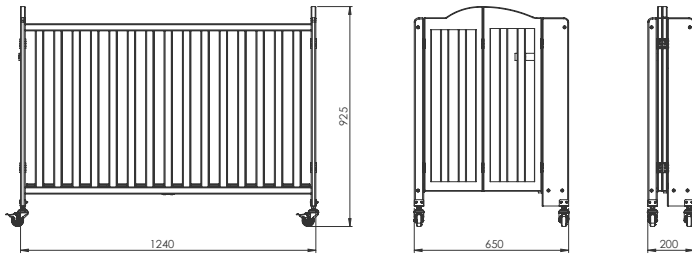

BBY 212

1. Dış Ölçüler : 1240x650x925 mm
   - Masif ahşaptan üretilmiştir.
   - Katlanabilir (1240x200x925 mm)
   - Ağırlık : 28 kg
   - Yatak süngeri dahil değildir.
2. Dimensions : 1240x650x925 mm
   - Solid wood construction.
   - Foldable (1240x200x925 mm)
   - Weight : 28 kg
   - The mattress is not included