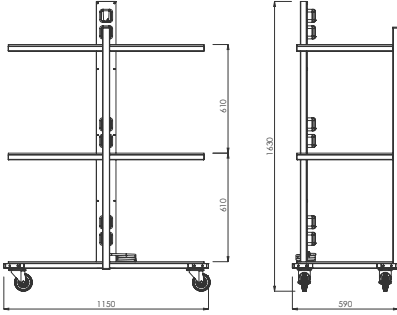

OSA 212

- Dış Ölçüler : 900x900x760 mm
- Üst tabla MDF ve PVC kenar bantlı, karkas DKP üzeri ESB boya
- Ağırlık : 20 kg
- Dimensions : 900x900x760 mm
- MDF laminated top with PVC edge epoxy powder coated steel frame
- Weight : 20 kg

OSA 312

- Dış Ölçüler : 1000x1000x760 mm
- Üst tabla MDF ve PVC kenar bantlı, karkas DKP üzeri ESB boya
- Ağırlık : 22 kg
- Dimensions : 1000x1000x760 mm
- MDF laminated top with PVC edge epoxy powder coated steel frame
- Weight : 22 kg

OST 611

- Dimensions: 1150x590x1630 mm
- Tablalar MDF ve PVC kenar bantlı, karkas DKP üzeri ESB boya
- Ağırlık : 32 kg
- Dimensions : 1150x590x1630 mm
- MDF laminated shelves with PVC edge & epoxy powder coated steel frame
- Weight : 32 kg

KATLANIR AHŞAP TEPİSİ

FOLDABLE WOODEN TRAY

TPS 120

- Dış Ölçüler : 795X425X280 mm
- MDF+PVC olarak üretilmektedir.
- Ağırlık : 3 kg
- Dimensions : 795X425X280 mm
- Produced in MDF+PVC.
- Weight : 3 kg