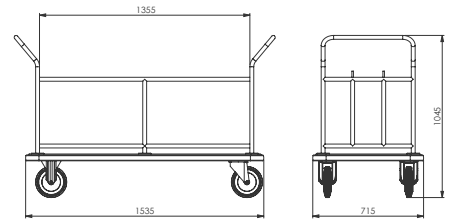

MATERIAL	WHEELS		LOADING CAPACITY
	PLASTIC / RUBBER	BALLOON	
STAINLESS STEEL	BTA 111- SK	BTA 111- SB	300 kg max.
SOLID BRASS	BTA 111- BK	BTA 111- BB	300 kg max.
EPOXY POWDER COATED	BTA 111- PK	BTA 111- PB	300 kg max.