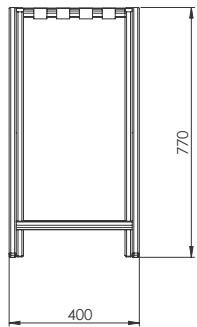

TES 111

Ürün Kodu Product Code	TES 111	Kapasite Capacity
Ölçüler Dimensions	400x490x770 mm	25 kg