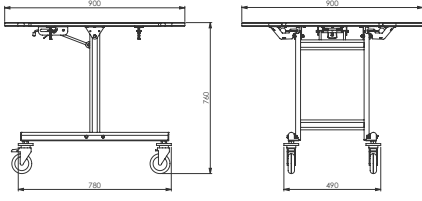

OSA 212

- Dış Ölçüler : 900x900x760 mm
- Üst tabla MDF ve PVC kenar bantlı, karkas DKP üzeri ESB boya
- Ağırlık : 20 kg
- Dimensions : 900x900x760 mm
- MDF laminated top with PVC edge epoxy powder coated steel frame
- Weight : 20 kg

OSA 312

- Dış Ölçüler : 1000x1000x760 mm
- Üst tabla MDF ve PVC kenar bantlı, karkas DKP üzeri ESB boya
- Ağırlık : 22 kg
- Dimensions : 1000x1000x760 mm
- MDF laminated top with PVC edge epoxy powder coated steel frame
- Weight : 22 kg

OST 611

- Dimensions: 1150x590x1630 mm
- Tablalar MDF ve PVC kenar bantlı, karkas DKP üzeri ESB boya
- Ağırlık : 32 kg
- Dimensions : 1150x590x1630 mm
- MDF laminated shelves with PVC edge & epoxy powder coated steel frame
- Weight : 32 kg

KATLANIR AHŞAP TEPİSİ

FOLDABLE WOODEN TRAY

TPS 120

- Dış Ölçüler : 795X425X280 mm
- MDF+PVC olarak üretilmektedir.
- Ağırlık : 3 kg
- Dimensions : 795X425X280 mm
- Produced in MDF+PVC.
- Weight : 3 kg