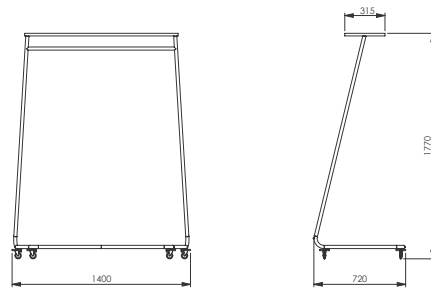

EAA 211

- Dış ölçüler : 1400x720x1770 mm
- Paslanmaz çelik veya DKP+ESB boya olarak üretilmektedir
- Tekerleklerin dördü de dönerli ve frenlidir
- Dimensions : 1400x720x1770 mm
- Produced either in stainless steel or DKP+EPC
- 4x rotating wheels with brakes.