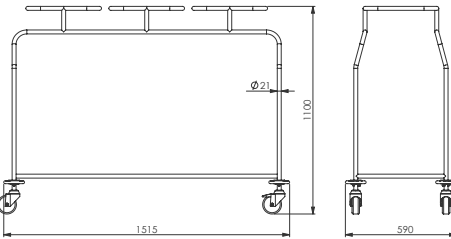

KCA 211

- Dış Ölçüler : 970x600x1100 mm
- Kaynaklı Ø21mm konstrüksiyon
- Klipsli polyester torba
- DKP+ESB boyalı veya paslanmaz çelik boru konstrüksiyonlu
- Plastik göbekli, kauçuk sırtlı dört döner tekerlek. Fren opsiyoneldir.
- Plastik tampon korumalıdır.
- Standart boru renkleri: metalik gri-krem-siyah. Renk siparişte belirtilmelidir.

- Dimensions : 970x600x1100 mm
- Ø21 mm welded construction
- Polyester bags with clips
- Epoxy powder coated steel or tubular stainless steel construction
- 4x rotating rubber wheels. Brakes are optional
- Plastic bumpers
- Standard tube colours: metallic grey-cream-black. Colour options must be specified when ordering.