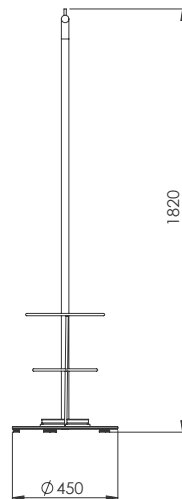

ŞEMSIYELİK UMBRELLA STAND

UMB 111

- Dış ölçüler : Ø450x600x1820 mm
- Paslanmaz çelik olarak üretilmektedir
- Dimensions : Ø450x600x1820 mm
- Produced in stainless steel