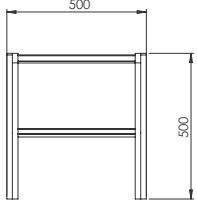

BAVUL SEHPALARI LUGGAGE RACKS

Konuk odaları için vazgeçilmez ürün. Arka destekli modeller bavulların düşmesi önlenir. Essential item for guest rooms. The models with rear bar prevent luggage from falling.

BVS 305 – BVS 312

Ürün Kodu Product Code	BVS 305	BVS 312	Kapasite Capacity
Ölçüler Dimensions	500x580x500 mm	620x580x500 mm	25 kg