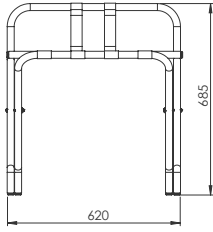

BVS 211-BVS 212-BVS 222-BVS 232

Malzeme Material	Elektro Statik Boyalı Epoxy Powder Coated	Krom Kaplama Chrome Plated	Paslanmaz Çelik Stainless Steel	Pirinç Solid Brass	Ölçüler Dimensions	Kapasite Capacity
Ürün Kodu Product Code	BVS 211	BVS 212	BVS 222	BVS 232	570X530X645 mm	50 kg