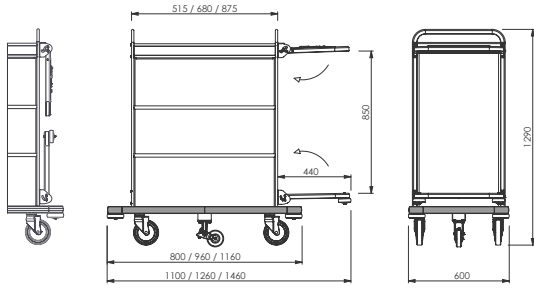

EFS 1S – EFS 1M – EFS 1L

Boyut Size	Kod Code	Ölçüler Dimensions	Ağırlık Weight	Kapasite (Oda) Capacity (Room)	Raf Yükleme Kapasitesi Shelf Loading Capacity	Kolların Yükleme Kapasitesi Foldable Arm Loading Capacity
MINI	EFS 1S	800/1100x600x1290 mm	43 kg	8-12	40 kg. max	20 kg. max
MIDI	EFS 1M	960/1290x600x1290 mm	50 kg	12-15	45 kg. max	20 kg. max
MAXI	EFS 1L	1160/1460x600x1290 mm	55 kg	15-18	50 kg. max	20 kg. max