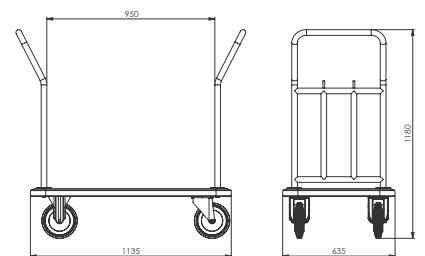

BTA 211

- Dış Ölçüler : 1135x635x1180 mm
- Kapasite : 10-12 parça, Tekerlek Ø200 mm, Bariyer Ø32 mm, Taşıyıcı boru konstrüksiyon Ø32 mm
- Pirinç ve paslanmaz çelik olarak üretilmektedir.
- Yan paneller demonte özelliktedir.
- Ekstra kalın borular ile yük kapasitesi arttırılmıştır.
- Çevresi boydan boya plastik tamponludur.
- Küçük çantalar için askı milidir.
- İki sabit, ikisi dönerli 4 tekerleklidir
- Ağırlık : 40 kg

- Dimensions : 1135x635x1180 mm
- Capacity : 10-12pcs., Wheel Ø200mm, Barrier Ø32mm, carriage tubular construction Ø32mm
- Produced either in solid brass or stainless steel.
- Dismantling side panels
- Strengthened carrying capacity with extra thick tubular frames
- Surrounded with a plastic protective bumper.
- There is a hanger rod for hanging small bags
- 2 fixed and 2 rotating wheels
- Weight : 40 kg