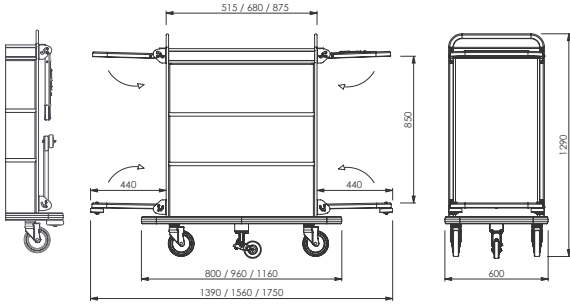

TRY 2S – TRY 2M – TRY 2L

Boyut Size	Kod Code	Ölçüler Dimensions	Ağırlık Weight	Kapasite (Oda) Capacity (Room)	Raf Yükleme Kapasitesi Shelf Loading Capacity	Kolların Yükleme Kapasitesi Foldable Arm Loading Capacity
MINI	TRY 2S	800/1390x600x1290 mm	47 kg	8-12	40 kg. max	20 kg. max
MIDI	TRY 2S	960/1560x600x1290 mm	54 kg	12-15	45 kg. max	20 kg. max
MAXI	TRY 2L	1160/1750x600x1290 mm	59 kg	15-18	50 kg. max	20 kg. max

Panel renk seçimleri
Panel colour options

Kastamonu
D-143 Antrasit

Starwood
Cappuccino

Starwood
Gri 3414

Starwood
Siyah

Torba renk seçimleri
Bag colour options

30.0041.03
600D Kahve

30.0041.21
600D Krem

30.0041.57
600D Bordo

30.0041.61
600D A.Gri