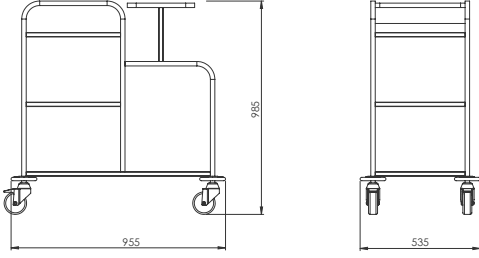

KAT TEMİZLİK ARABALARI

HOUSE KEEPING TROLLEYS

PKS 111

- Dış Ölçüler : 955x535x985 mm
- Kaynaklı 20x20 mm konstrüksiyon, tablalar lamine panel
- Klipsli polyester torba
- DKP+ESB boyalı veya paslanmaz çelik boru konstrüksiyonlu
- Plastik göbekli, kauçuk sırtlı dört döner tekerlek.
- Plastik tampon korumalıdır.
- Standart boru renkleri: metalik gri-krem-siyah.
  Renk siparişte belirtilmelidir.

- Dimensions : 955x535x985 mm
- 20x20 mm welded construction with laminated shelve panels
- Polyester bag with clips
- Epoxy powder coated steel or tubular stainless steel construction
- 4x rotating rubber wheels.
- Plastic bumpers
- Standard tube bar colours: metallic grey-cream-black.
  Colour options must be specified when ordering.