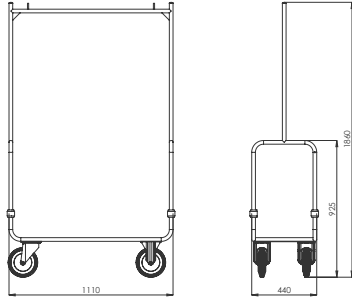

## EBA 111

- Dış Ölçüler : 1110x440x1860 mm
- Kapasite : 8-10 parça, Tekerlek Ø200mm, Askı Ø25mm, Taşıyıcı boru konstrüksiyon Ø25mm
- Paslanmaz çelik ve DKP+ESB boya olarak üretilmektedir.
- Üst boru konstrüksiyon demontedir.
- Askılık borusunda çanta, torba askısı için iki adet pim vardır.
- İki sabit, ikisi dönerli 4 tekerleklidir. Tekerlekler rulmanlı metal göbekli galvaniz dolgu kauçuktur.
- Tabanda güçlü boru ızgara sayesinde yüksek kapasitelidir.
- Ağırlık : 15 kg