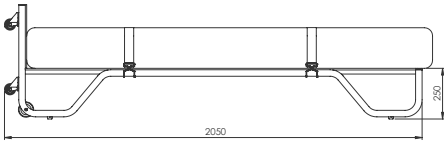

YTK 110

- Dış Ölçüler : 2050x9320x565 mm
- Karkas malzemesi DKP+ESB boya
- Tabanda çelik karkas üzeri MDF konstrüksiyon ile ekstra güçlendirilmiştir.
- Ağırlık : 32 kg
- Yatak süngeri dahil değildir

- Dimensions : 2050x9320x565 mm
- DKP+EPC painted frame
- Strengthened base with MDF construction on steel frame
- Weight : 32 kg
- The mattress is not included.