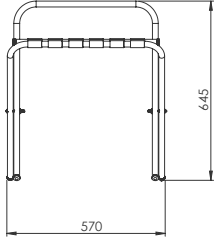

BVS 211-BVS 212-BVS 222-BVS 232

Malzeme Material	Elektro Statik Boyalı Epoxy Powder Coated	Krom Kaplama Chrome Plated	Paslanmaz Çelik Stainless Steel	Pirinç Solid Brass	Ölçüler Dimensions	Kapasite Capacity
Ürün Kodu Product Code	BVS 211	BVS 212	BVS 222	BVS 232	570X530X645 mm	50 kg

BVS 511-BVS 512-BVS 522-BVS 532

Malzeme Material	Elektro Statik Boyalı Epoxy Powder Coated	Krom Kaplama Chrome Plated	Paslanmaz Çelik Stainless Steel	Pirinç Solid Brass	Ölçüler Dimensions	Kapasite Capacity
Ürün Kodu Product Code	BVS 511	BVS 512	BVS 522	BVS 532	620X450X685 mm	50 kg

ŞEMSIYELİK UMBRELLA STAND

UMB 111

- Dış ölçüler : Ø450x600x1820 mm
- Paslanmaz çelik olarak üretilmektedir
- Dimensions : Ø450x600x1820 mm
- Produced in stainless steel