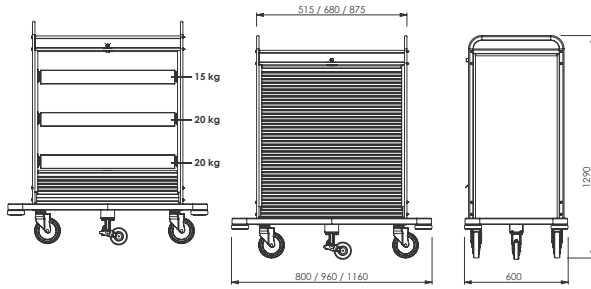

EFS 3S – EFS 3M – EFS 3L

Boyut Size	Kod Code	Ölçüler Dimensions	Ağırlık Weight	Raf Yükleme Kapasitesi Shelf Loading Capacity
MINI	EFS 3S	800x600x1290 mm	59 kg	15-20 kg. max
MIDI	EFS 3M	960x600x1290 mm	70 kg	20-25 kg. max
MAXI	EFS 3L	1160x600x1290 mm	77 kg	25-30 kg. max

Panel colour options
Panel renk seçimleri

Kastamonu
D-143 Antrasit

Starwood
Cappucino

Starwood
Gri 3414

Starwood
Siyah