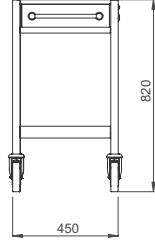

SILVER SERİSİ

SERVİS ARABALARI