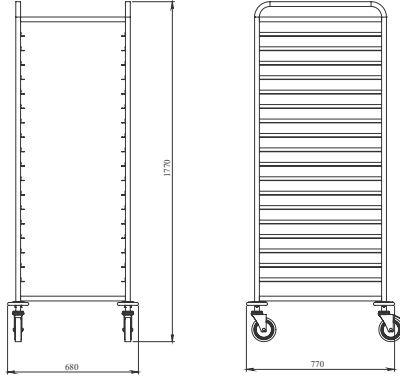

LRCT 118-D

1. Dış Ölçüler: 860x650x1770 mm
   - 25x25 mm paslanmaz çelik profil
   - Antişok plastik disk tampon
   - Fırın içinde kullanılamaz
   - L Raylar önden stoperli
   - Arkadan paslanmaz çelik mil ile emniyetli stoperlidir
   - 1/1 GN 18x2
2. Dimensions: 860x650x1770 mm
   - 25x25 mm stainless steel tubular construction
   - Shock-proof plastic disc bumpers
   - Not for usage in the oven.
   - L rails with stop bars at front side
   - Stainless steel rod extra securing device at back side
   - 1/1 GN 18x2