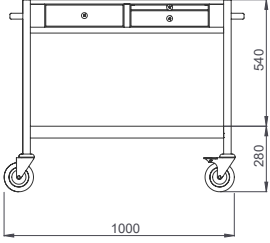

SILVER SERİSİ

SERVİS ARABALARI