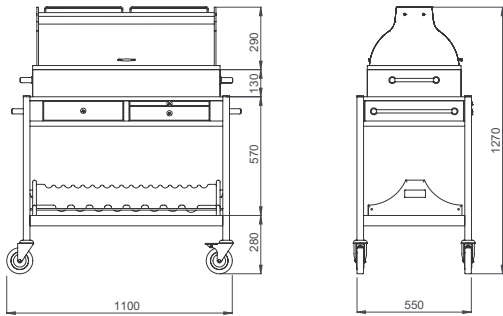

SILVER SERIES

WINE DISPLAY TROLLEYS

SLST 112

- Dış Ölçüler: 1100x550x850/1270 mm
- İki taraftan sürgülü açılabilir pleksiglass camekan, ahşap servis rafı
- 2 x çekmece ve sürgülü tabla
- Üst tabla ve alt tabla üzerinde seyyar şişelik, pleksiglass bardaklık
- Ağırlık : 54 kg

- Dimensions: 1100x550x850/1270 mm
- Plexiglass roll top with lids opening from both sides on upper shelf, wooden serving shelf on plexiglass roll top
- 2 x drawers, extractable serving table
- Mobile wooden bottle holders on both upper and lower shelves stand with catch es for holding glasses under upper shelf
- Weight : 54 kg