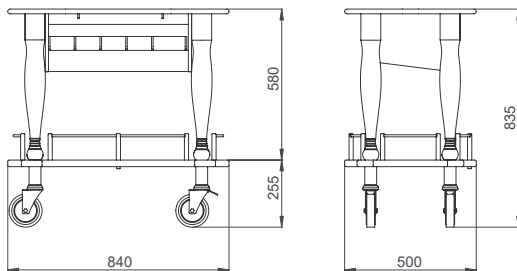

GLGR 122

- Dış Ölçüler: 840x500x835 mm
- Ara bölmeli çatal-kaşık-bıçak hazneli
- Kenarlıklar paslanmaz çelik mil
- Ağırlık : 33 kg
- Dimensions: 840x500x835 mm
- Holder for cutlery with compartments under upper shelf
- Stainless Steel protective rails
- Weight : 33 kg