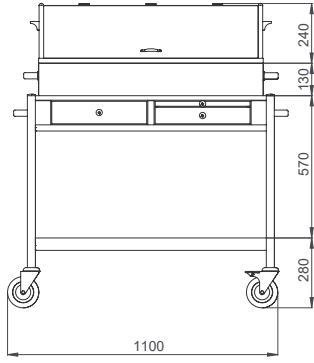

SILVER SERİSİ

PEYNİR VE TATLI SERVİS ARABALARI

SLCS 102

- Dış Ölçüler: Ø750x800/1060 mm
- Corian servis yüzeyi Ø520 mm
- 180° dönebilir plexiglass camekan
- Paslanmaz çelik itme kulbu, ayaklar, kenarlıklar
- Sürgülü tabla
- Ağırlık : 41 kg
- Dimensions : Ø750x750x800/1060 mm
- Corian serving surface Ø520 mm
- Plexiglass roll top adjustable to 180 degrees
- Stainless steel tube handle for pushing, legs and protective rails
- Extractable serving table
- Weight : 41 kg

SLCS 112

- Dış Ölçüler: Ø750x800/1060 mm
- Buz akülü soğutma sistemi
- Ø520 mm perfore soğutma yüzeyi paslanmaz çelik
- 180° dönebilir plexiglass camekan
- Paslanmaz çelik itme kulbu, ayaklar, kenarlıklar
- Sürgülü tabla
- Ağırlık : 38 kg
- Dimensions: Ø750 x750x800/1060 mm
- Cooling system with eutectic cooling pack
- Stainless steel perforated cooling surface Ø520 mm
- Plexiglass roll top adjustable to 180 degrees
- Stainless steel tube handle for pushing, legs and protective rails
- Extractable serving table
- Weight : 38 kg