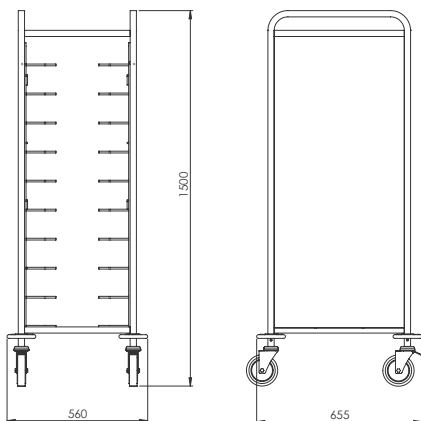

CLT 110T

- Dış Ölçüler: 560x655x1500 mm
- 25x25 mm paslanmaz çelik kare profil karkas
- Paslanmaz çelik tel raylar
- Anti-şok plastik disk tampon
- 1/1 GN-EN 10
- Dimensions: 560x655x1500 mm
- 25x25 mm stainless steel square tube frame
- Stainless steel wire rails
- Shock-proof plastic bumpers
- 1/1 GN-EN 10