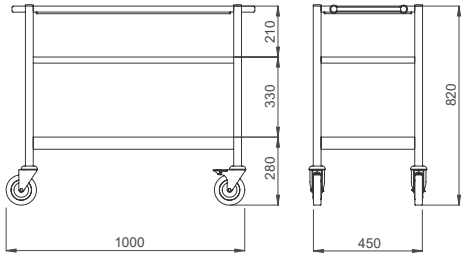

SILVER SERIES

SERVING TROLLEYS