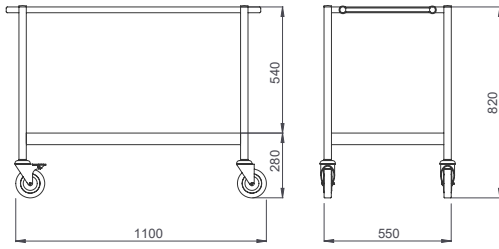

SLSA 102

- Dış Ölçüler: 1000x450x820 mm
- Paslanmaz çelik boru karkas ve kenarlıklar
- Ağırlık : 18 kg
- Dimensions: 1000x450x820 mm
- Stainless Steel tube frames and shelf edges
- Weight : 18 kg

SLSA 112

- Dış Ölçüler: 1100x550x850 mm
- Paslanmaz çelik boru karkas ve kenarlıklar
- Ağırlık : 22 kg
- Dimensions : 1100x550x850 mm
- Stainless steel tube frames and shelf edges
- Weight : 22 kg