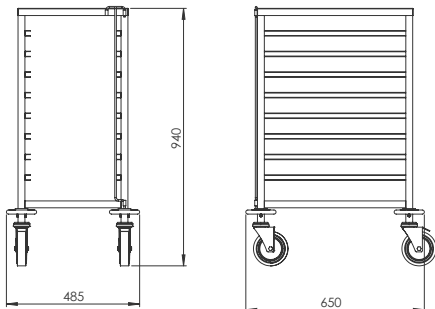

U RAYLI GN KÜVET TAŞIMA ARABALARI U- RAILS GN CONTAINER TRANSPORT TROLLEYS