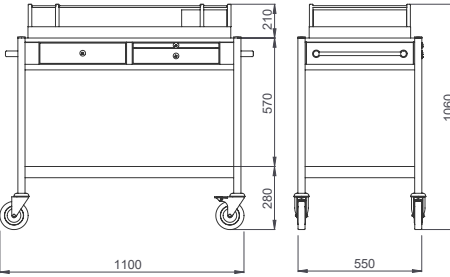

SILVER SERIES

WINE DISPLAY TROLLEYS

SILVER SERİSİ

LİKÖR VE ŞARAP SERVİS ARABALARI

SLIS 102

- Dış Ölçüler: 1100x550x850/1150 mm
 - Paslanmaz çelik kenarlık, itme kulbu, ayaklar
 - 2 x çekmece ve sürgülü tabla, plexiglass bardaklık
 - Buz ve şampanya kovaları opsiyoneldir
 - Ağırlık : 45 kg
- Dimensions: 1100x550x850/1150 mm
- Stainless steel protective rail on upper shelf, tube handle for pushing and legs
- 2 x drawers, extractable serving table, stand for glasses
- Ice buckets and champagne buckets are optional
- Weight : 45 kg

SLIS 112

- Dış Ölçüler: 1100x550x850/1060 mm
 - Paslanmaz çelik kenarlık, itme kulbu, ayaklar
 - 2 x çekmece ve sürgülü tabla, plexiglass bardaklık
 - Buz ve şampanya kovası opsiyoneldir
 - Ağırlık : 42 kg
- Dimensions: 1100x550x800/1060 mm
- Stainless steel protective rail on upper shelf, tube handle for pushing and legs
- 2 x drawers, extractable serving table, stand for glasses
- Ice buckets and, champagne bucket are optional
- Weight : 42 kg