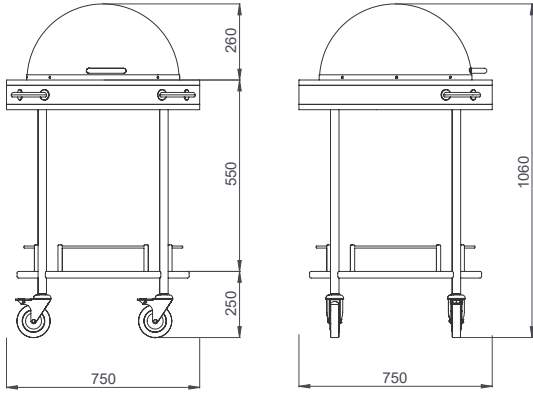

SLIS 112

- Dış Ölçüler: 1100x550x850/1060 mm
 - Paslanmaz çelik kenarlık, itme kulbu, ayaklar
 - 2 x çekmece ve sürgülü tabla, plexiglass bardaklık
 - Buz ve şampanya kovası opsiyoneldir
 - Ağırlık : 42 kg
- Dimensions: 1100x550x800/1060 mm
- Stainless steel protective rail on upper shelf, tube handle for pushing and legs
- 2 x drawers, extractable serving table, stand for glasses
- Ice buckets and, champagne bucket are optional
- Weight : 42 kg

SILVER SERIES

LIQUOR AND WINE SERVING TROLLEYS

SLIS 122

- Dış Ölçüler: Ø750x800/1320 mm
 - Paslanmaz çelik kenarlık, itme kulbu, ayaklar
 - Şampanya kovası opsiyoneldir
 - Ağırlık : 38 kg
- Dimensions: Ø750x750x800/1320 mm
- Stainless steel protective rail on upper shelf, tube handle for pushing and legs
- Champagne bucket is optional
- Weight : 38 kg

SILVER SERİSİ

PEYNİR VE TATLI SERVİS ARABALARI

SLCS 102

- Dış Ölçüler: Ø750x800/1060 mm
- Corian servis yüzeyi Ø520 mm
- 180° dönebilir plexiglass camekan
- Paslanmaz çelik itme kulbu, ayaklar, kenarlıklar
- Sürgülü tabla
- Ağırlık : 41 kg
- Dimensions : Ø750x750x800/1060 mm
- Corian serving surface Ø520 mm
- Plexiglass roll top adjustable to 180 degrees
- Stainless steel tube handle for pushing, legs and protective rails
- Extractable serving table
- Weight : 41 kg