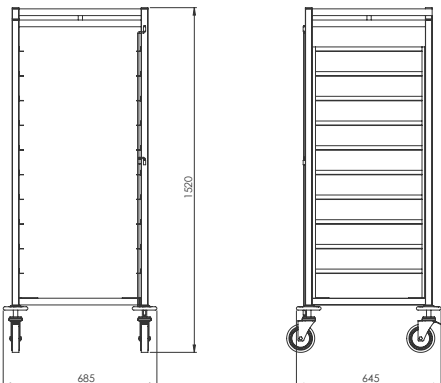

Z RAYLI GN KÜVET TAŞIMA ARABALARI

Z- RAILS GN CONTAINER TRANSPORT TROLLEYS

ZSCT 208

- Dış Ölçüler: 680x650x920 mm
- 25x25 mm paslanmaz çelik profil
- Üst tabla 1 mm paslanmaz çelik sac
- Antişok plastik disk tampon
- Fırın içinde kullanılamaz
- Raylar önden ve arkadan
- 2/1 GN 8

- Dimensions: 680x650x920 mm
- 25x25 mm stainless steel tubular construction
- 1 mm stainless steel top shelf
- Shock-proof plastic disc bumpers
- Not for usage in the oven.
- Rails with stop bars at both sides
- 2/1 GN 8

ZSCT 110

- Dış Ölçüler: 490x650x1520 mm
- 25x25 mm paslanmaz çelik profil
- Üst tabla 1 mm paslanmaz çelik sac
- Antişok plastik disk tampon
- Fırın içinde kullanılamaz
- Raylar önden ve arkadan stoperli
- 1/1 GN 10

- Dimensions: 490x650x1520 mm
- 25x25 mm stainless steel tubular construction
- 1 mm stainless steel top shelf
- Shock-proof plastic disc bumpers
- Not for usage in the oven.
- Rails with stop bars at both sides
- 1/1 GN 10

ZSCT 210

- Dış Ölçüler: 685x645x1520 mm
- 25x25 mm paslanmaz çelik profil
- Üst tabla 1 mm paslanmaz çelik sac
- Antişok plastik disk tampon
- Fırın içinde kullanılamaz
- Raylar önden ve arkadan stoperli
- 2/1 GN 10

- Dimensions: 685x645x1520 mm
- 25x25 mm stainless steel tubular construction
- 1 mm stainless steel top shelf
- Shock-proof plastic disc bumpers
- Not for usage in the oven.
- Rails with stop bars at both sides
- 2/1 GN 10