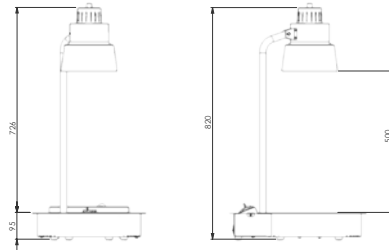

CRV 410

- Dış ölçüler: Ø400x820 mm
- 2250 watt
- Tek Haloterm Lambalı / Paslanmaz Yüzey Isıtmalı

- Dimensions: Ø400x820 mm
- 2250 watt
- Single Halotherm Lamp / Stainless Steel Surface Heating