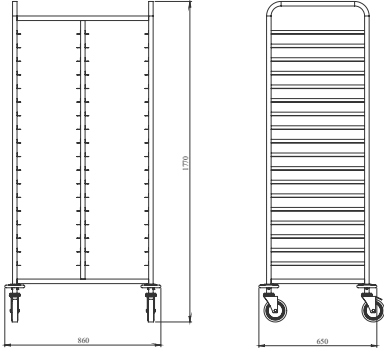

LRCT 118-D

1. Dış Ölçüler: 860x650x1770 mm
   - 25x25 mm paslanmaz çelik profil
   - Antişok plastik disk tampon
   - Fırın içinde kullanılamaz
   - L Raylar önden stoperli
   - Arkadan paslanmaz çelik mil ile emniyetli stoperlidir
   - 1/1 GN 18x2
2. Dimensions: 860x650x1770 mm
   - 25x25 mm stainless steel tubular construction
   - Shock-proof plastic disc bumpers
   - Not for usage in the oven.
   - L rails with stop bars at front side
   - Stainless steel rod extra securing device at back side
   - 1/1 GN 18x2

LRCT 218

1. Dış Ölçüler: 680x770x1770 mm
   - 25x25 mm paslanmaz çelik profil
   - Antişok plastik disk tampon
   - Fırın içinde kullanılamaz
   - Raylar önden stoperli
   - Arkadan paslanmaz çelik mil ile emniyetli stoperlidir
   - 2/1 GN 18
2. Dimensions: 680x770x1770 mm
   - 25x25 mm stainless steel tubular construction
   - Shock-proof plastic disc bumpers
   - Not for usage in the oven.
   - L rails with stop bars at front side
   - Stainless steel rod extra securing device at back side
   - 2/1 GN 18

U RAYLI GN KÜVET TAŞIMA ARABALARI U- RAILS GN CONTAINER TRANSPORT TROLLEYS

URCT 108

1. Dış Ölçüler: 485x650x940 mm
   - 25x25 mm paslanmaz çelik profil
   - Üst tabla 1 mm paslanmaz çelik sac
   - Antişok plastik disk tampon
   - Fırın içinde kullanılamaz
   - U Raylar önden ve arkadan stoperli
   - 1/1 GN 8
2. Dimensions: 485x650x940 mm
   - 25x25 mm stainless steel tubular construction
   - 1 mm stainless steel top shelf
   - Shock-proof plastic disc bumpers
   - Not for usage in the oven.
   - U rails with stop bars at both sides
   - 1/1 GN 8