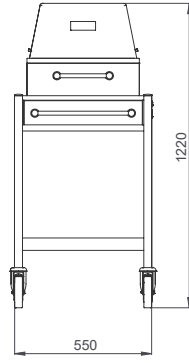

SLCS 202

- Dış Ölçüler: 1100x550x850/1220 mm
- Buz akülü soğutma sistemi
- Perfore paslanmaz çelik soğutma yüzeyi
- Yanları ahşap korumalı iki taraftan açılabilir plexiglass camekan
- Paslanmaz çelik itme kulbu, ayaklar, kenarlıklar
- 2 x çekmece ve sürgülü tabla,
- Havuz Ölçüsü : 800x340x85 mm
- Ağırlık : 50 kg

- Dimensions: 1100x550x850/1220 mm
- Cooling system with eutectic cooling pack
- Stainless steel perforated cooling surface
- Plexiglass top with wooden sides and lids opening from both sides
- Stainless steel tube handle for pushing, legs and protective rails
- 2 x drawers, extractable serving table
- Well dimensions : 800x340x85 mm
- Weight : 50 kg