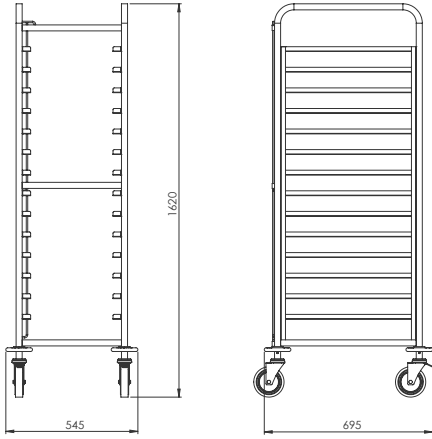

PLCT 1464

- Dış Ölçüler: 545x695x1620 mm
- 20x20 paslanmaz çelik kare profil
- Güvenlik için tepsi rayları önden kaymaya karşı set korumalı, arka yüzden ise boydan boya kilitlenebilir
- Paslanmaz çelik mil korumalıdır.
- Raylar kaynaklıdır.
- Anti-şok plastik disk tampon
- 2 si frenli Ø125 mm 4 döner tekerlek

- Dış Ölçüler: 545x695x1620 mm
- 20x20 stainless steel square tube
- "U" rails with stop bars at both sides
- Completely lockable stainless steel protective rod at back
- Welded rails
- Shock-proof plastic bumpers
- 4 rotating wheels Ø125 mm, 2 with brakes

PATİSERİ ARABALARI

PATISSERIE TROLLEYS

PLCT 2064

- Dış Ölçüler: 685x650x1580 mm
- Taşıyıcı konstrüksiyon 30x50 mm / 30x30 mm paslanmaz çelik kutu profil
- Tepsi taşıma boruları Ø13 mm paslanmaz çelik boru
- 2 si frenli Ø125 mm 4 döner tekerlek

- Dimensions: 685x650x1580 mm
- Frame 30x50 mm / 30x30 mm stainless steel square tube
- Dish holding tubular bars Ø13 mm stainless steel
- 4 rotating wheels Ø125 mm, 2 with brakes

PLCT 2064D

- Dış Ölçüler: 685x1255x1580 mm
- Taşıyıcı konstrüksiyon 30x50 mm / 30x30 mm paslanmaz çelik boru
- Tepsi taşıma boruları Ø13 mm paslanmaz çelik boru
- 2 si frenli Ø125 mm 4 döner tekerlek

- Dimensions: 685x1255x1580 mm
- Frame 30x50 mm / 30x30 mm stainless steel square tubes.
- Dish holding tubular bars Ø13 mm stainless steel
- 4 rotating wheels Ø125 mm, 2 with brakes