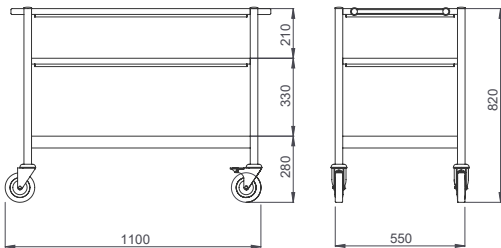

SLSA 103

- Dış Ölçüler: 1000x450x820 mm
- Paslanmaz çelik boru karkas ve kenarlıklar
- Ağırlık : 23 kg
- Dimensions: 1000x450x820 mm
- Stainless steel tube frames and shelf edges
- Weight : 23 kg

SLSA 113

- Dış Ölçüler: 1100x550x820 mm
- Paslanmaz çelik boru karkas ve kenarlıklar
- Ağırlık : 28 kg
- Dimensions: 1100x550x820 mm
- Stainless Steel tube frames and shelf edges
- Weight : 28 kg