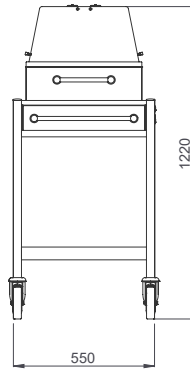

SILVER SERIES

CHEESE AND DESSERT SERVING TROLLEYS

SLCS 212

- Dış Ölçüler: 1100x550x850/1220 mm
- Buz akülü soğutma sistemi
- Perfore paslanmaz çelik soğutma yüzeyi
- İki taraftan açılabilir, plexiglas camekan
- Paslanmaz çelik itme kulbu, ayaklar, kenarlıklar
- 2 x çekmece ve sürgülü tabla,
- Havuz Ölçüsü : 800x340x85 mm
- Ağırlık : 49 kg

- Dimensions: 1100x550x850/1220 mm
- Cooling system with eutectic cooling pack
- Stainless steel perforated cooling surface
- Plexiglass top with lids opening from both sides
- Stainless steel tube handle for pushing, legs and protective rails
- 2 x drawers, extractable serving table
- Well dimensions : 800x340x85 mm
- Weight : 49 kg