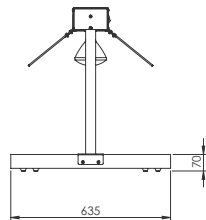

CRV 390

- Dış ölçüler: 800x550x655 mm
- 2500 watt
- Çift Haloterm Lambalı / Cam Yüzey Isıtmalı
- Dimensions: 800x550x655 mm
- 2500 watt
- Double Halotherm Lamp / glass surface heating