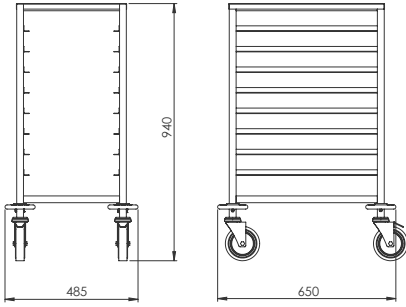

L RAYLI GN KÜVET TAŞIMA ARABALARI

L- RAILS GN CONTAINER TRANSPORT TROLLEYS