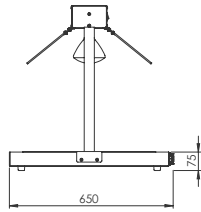

CARVING ÜNİTELERİ

CARVING UNITS

CRV 380

- Dış ölçüler: 800x550x655 mm
- 2500 watt
- Çift Haloterm Lambalı / Paslanmaz Yüzey Isıtmalı
- Dimensions: 800x550x655 mm
- 2500 watt
- Double Halotherm Lamp / stainless steel surface heating