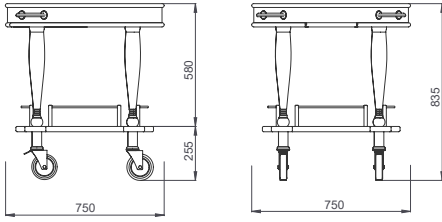

GLSA 102

Dış Ölçüler: 840x500x835/885 mm
Kenarlıklar paslanmaz çelik mil
Ağırlık : 28 kg

Dimensions: 840x500x835/885 mm
Stainless steel protective rails
Weight : 28 kg

GLSA 112

Dış Ölçüler: Ø750x835 mm
İtme kulbu ve kenarlıklar s/s
Sürgülü tabla
Ağırlık : 30 kg

Dimensions: Ø750x835 mm
Stainless steel protective rails and
handle for pushing
Extractable serving table
Weight : 30 kg

GOLD SERIES

SERVING TROLLEYS

GLSA 122

Dış Ölçüler: Ø830x835 mm
İtme kulbu ve kenarlıklar s/s
Sürgülü tabla
Ağırlık : 32 kg