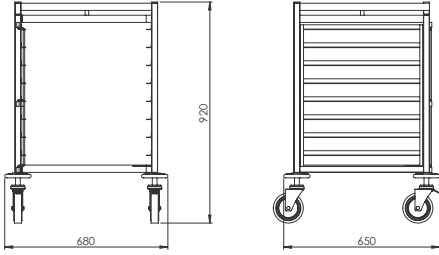

Z RAYLI GN KÜVET TAŞIMA ARABALARI

Z- RAILS GN CONTAINER TRANSPORT TROLLEYS

ZSCT 208