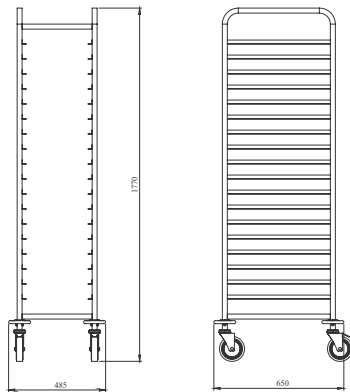

LRCT 208

1. Dış Ölçüler: 680x770x940 mm
   - 25x25 mm paslanmaz çelik profil
   - Üst tabla 1 mm paslanmaz çelik sac
   - Antişok plastik disk tampon
   - L Raylar arkadan ve önden stoperlidir
   - Fırın içinde kullanılamaz
   - 2/1 GN 8
2. Dimensions: 680x770x940 mm
   - 25x25 mm stainless steel tubular construction
   - 1 mm stainless steel top shelf
   - Shock-proof plastic disc bumpers
   - L rails with stop bars at both sides
   - Not for bakery usage.
   - 2/1 GN 8