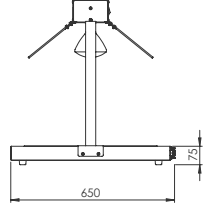

CARVING ÜNİTELERİ

CARVING UNITS

CRV 380

- Dış ölçüler: 800x550x655 mm
- 2500 watt
- Çift Haloterm Lambalı / Paslanmaz Yüzey Isıtmalı
- Dimensions: 800x550x655 mm
- 2500 watt
- Double Halotherm Lamp / stainless steel surface heating