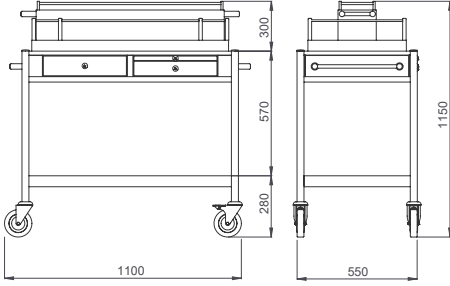

SILVER SERİSİ

LİKÖR VE ŞARAP SERVİS ARABALARI