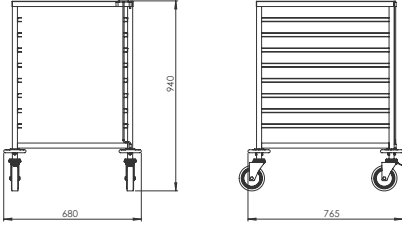

U RAYLI GN KÜVET TAŞIMA ARABALARI

U- RAILS GN CONTAINER TRANSPORT TROLLEYS

URCT 208