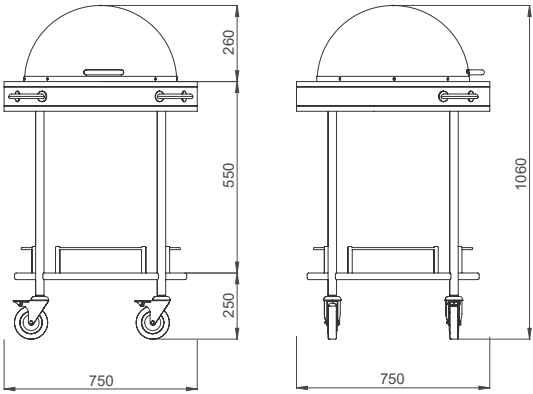

SLIS 112

- Dış Ölçüler: 1100x550x850/1060 mm
 - Paslanmaz çelik kenarlık, itme kulbu, ayaklar
 - 2 x çekmece ve sürgülü tabla, plexiglass bardaklık
 - Buz ve şampanya kovası opsiyoneldir
 - Ağırlık : 42 kg
- Dimensions: 1100x550x800/1060 mm
- Stainless steel protective rail on upper shelf, tube handle for pushing and legs
- 2 x drawers, extractable serving table, stand for glasses
- Ice buckets and, champagne bucket are optional
- Weight : 42 kg

SILVER SERIES

LIQUOR AND WINE SERVING TROLLEYS

SLIS 122

- Dış Ölçüler: Ø750x800/1320 mm
 - Paslanmaz çelik kenarlık, itme kulbu, ayaklar
 - Şampanya kovası opsiyoneldir
 - Ağırlık : 38 kg
- Dimensions: Ø750x750x800/1320 mm
- Stainless steel protective rail on upper shelf, tube handle for pushing and legs
- Champagne bucket is optional
- Weight : 38 kg

SILVER SERİSİ

PEYNİR VE TATLI SERVİS ARABALARI

SLCS 102

- Dış Ölçüler: Ø750x800/1060 mm
- Corian servis yüzeyi Ø520 mm
- 180° dönebilir plexiglass camekan
- Paslanmaz çelik itme kulbu, ayaklar, kenarlıklar
- Sürgülü tabla
- Ağırlık : 41 kg
- Dimensions : Ø750x750x800/1060 mm
- Corian serving surface Ø520 mm
- Plexiglass roll top adjustable to 180 degrees
- Stainless steel tube handle for pushing, legs and protective rails
- Extractable serving table
- Weight : 41 kg