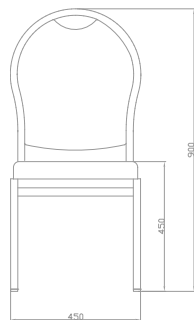

89 47 47 10 45/36 5 680pcs