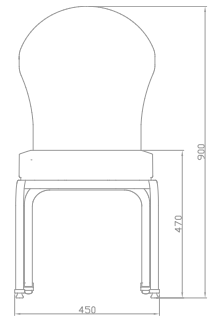

BSY 3030

90 47 47 8 45/35 8 648 pcs

BSY 3030

90 47 47 8 45/35 8 648 pcs

Farklı taşıma Sapı
Different handle options

SELECT

BSY 3032

90 47 47 8 45/35 8 648 pcs