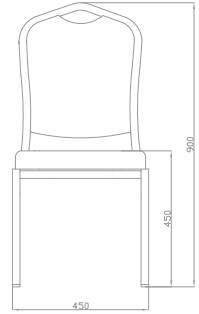

BSE 150

89 47 47 10 45/36 5 680pcs