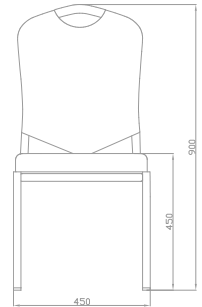

DAILY

Tüm modeller 10 adet sandalye yüksekliğinde istiflenir.

All models will stack 10 high.

Tüm modelleri tutmalı olarak tasarlanmıştır.

All daily models are designed with a hand hold.