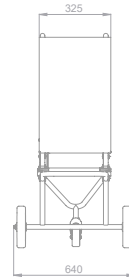

3 tekerlekli model sandalyelerin taşınmasında maksimum kolaylığı minimum efor ile sağlar.

3 wheeled trolley enables the chair to be moved with maximum ease at minimum effort.

BST 311

127x64x112cm
40x64x125cm (closed / kapalı)
Taşıma kapasitesi 10 adet
Capacity 10 chairs.

BST 312

127x64x112cm
40x64x125cm (closed / kapalı)
Taşıma kapasitesi 8 adet (Select model)
Capacity 8 chairs (for select model).

BANQUET TABLES

BANKET MASALARI

Balo, toplantı ve restoranlarda kullanılan hızlı şekilde kurulup kaldırılabilen özel taşıma arabası ile kolayca ve güvenle taşınabilir özelliğindedir.