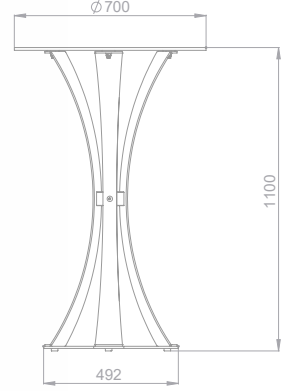

BISTRO MASALARI BISTRO TABLES

Kokteyl ve restoranlar için geniş ürün gamına sahip masalar, sabit ya da katlanır tabla, yükseklik ayarlanabilir gazlı amortisörlü modeller.

A wide range of tables for cocktails & restaurants. Fixed or tilt top, gas lift height adjustable models are with laminate or glass tops.

PLA 932

ø700 Temperli Cam / Tempered Glass