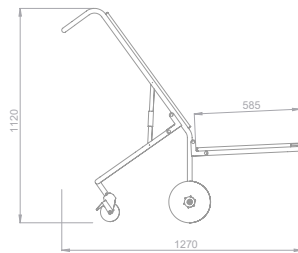

BST 312

127x64x112cm
40x64x125cm (closed / kapalı)
Taşıma kapasitesi 8 adet (Select model)
Capacity 8 chairs (for select model).