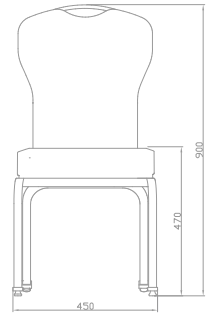

BSY 3030

90 47 47 8 45/35 8 648 pcs

BSY 3030

90 47 47 8 45/35 8 648 pcs

Farklı taşıma Sapı
Different handle options

SELECT

BSY 3032

90 47 47 8 45/35 8 648 pcs