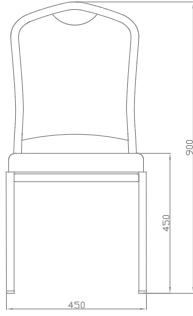

BSE 206

DAILY

Tüm modeller 10 adet sandalye yüksekliğinde istiflenir.

All models will stack 10 high.

Tüm modelleri tutmalı olarak tasarlanmıştır.

All daily models are designed with a hand hold.