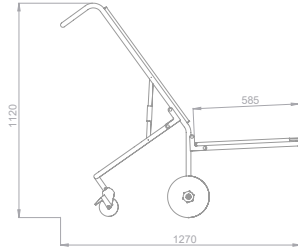

3 tekerlekli model sandalyelerin taşınmasında maksimum kolaylığı minimum efor ile sağlar.

3 wheeled trolley enables the chair to be moved with maximum ease at minimum effort.

BST 311

127x64x112cm
40x64x125cm (closed / kapalı)
Taşıma kapasitesi 10 adet
Capacity 10 chairs.