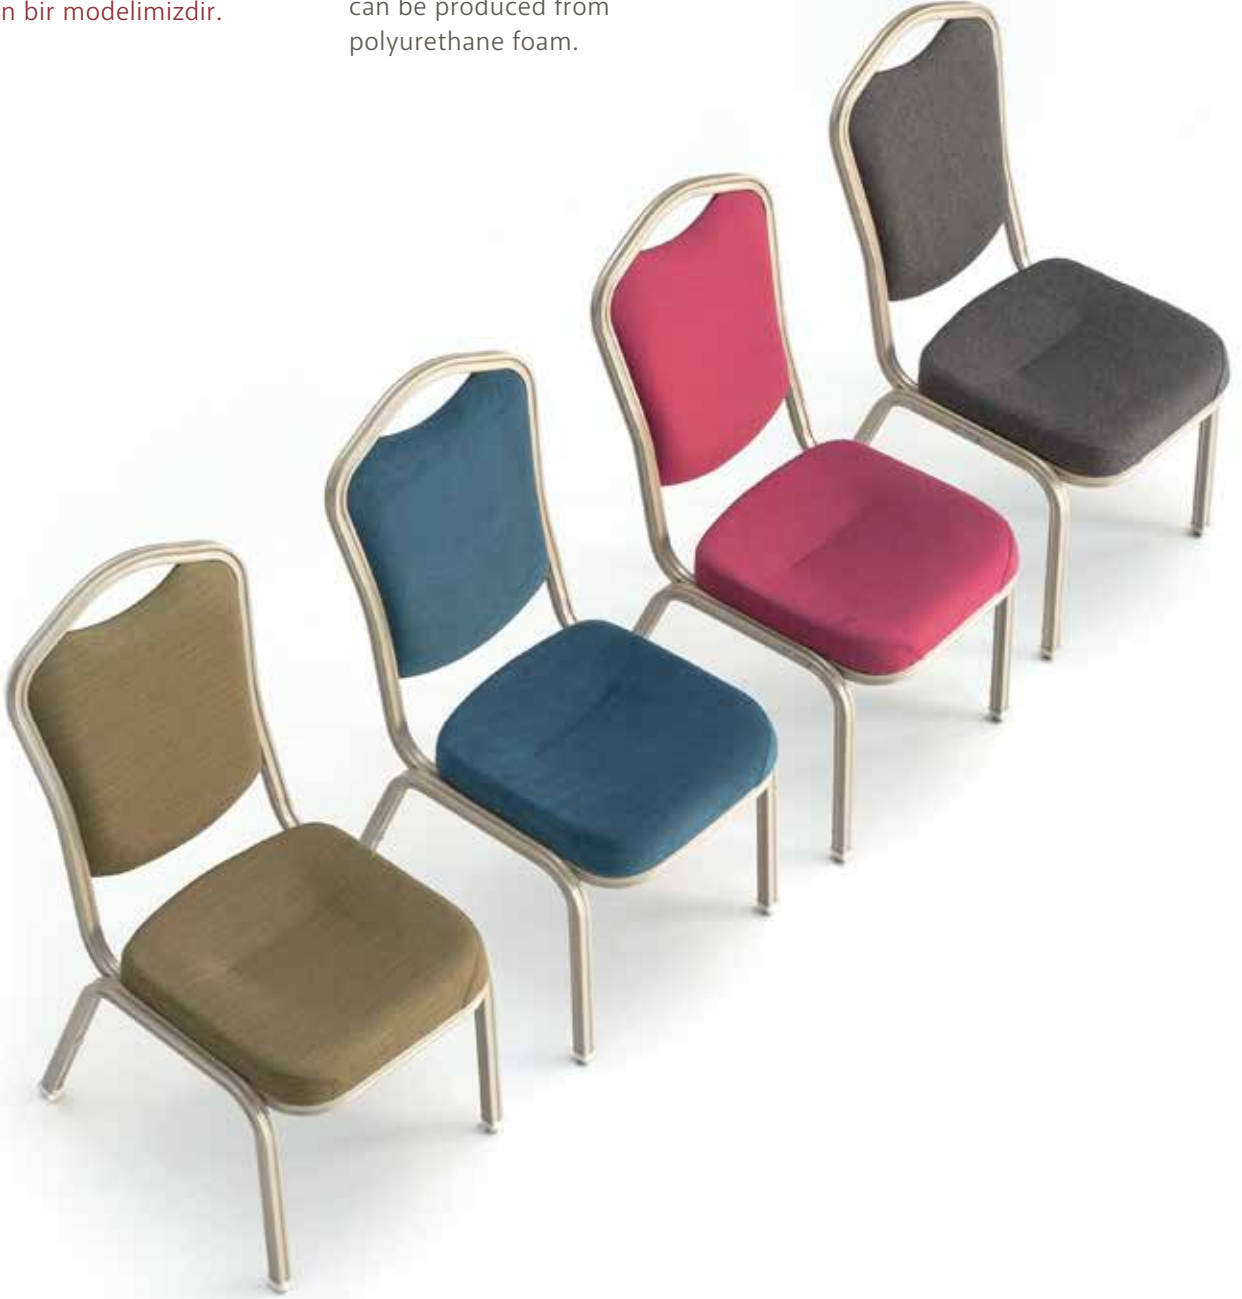

LUCKY

Kendinden el tutmalı olarak tasarlanmış olup taşınması çok kolaydır. Sırtı poliüretan üretilen, geniş sırtı olan bir modelimizdir.

Easy to carry with built in hand hold. Its a very comfortable chair thanks to its seats that can be produced from polyurethane foam.