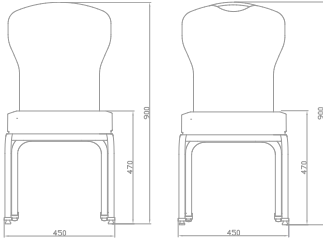

BSY 3030

SELECT

Tüm modellere kolçak takılabilir.

Arms available on all models.