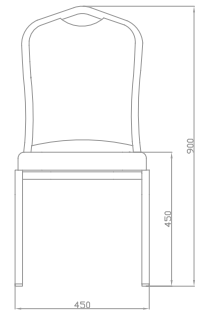

BSE 152

89 47 47 10 45/36 5 680pcs