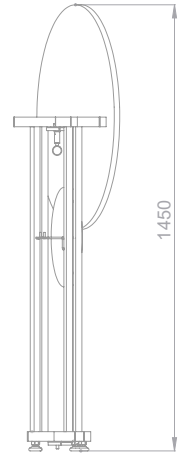

PLA 771

ø700 MDFLAM + PVC

ø900 MDFLAM + PVC