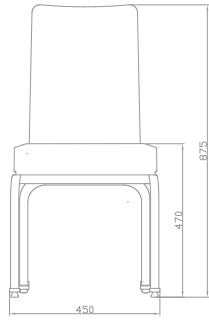

BSY 3034

87,5 47 47 8 45/35 8 648 pcs