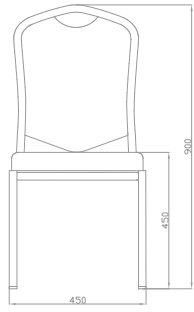

BSE 208

DAILY

Tüm modeller 10 adet sandalye yüksekliğinde istiflenir.

All models will stack 10 high.

Tüm modelleri tutmalı olarak tasarlanmıştır.

All daily models are designed with a hand hold.