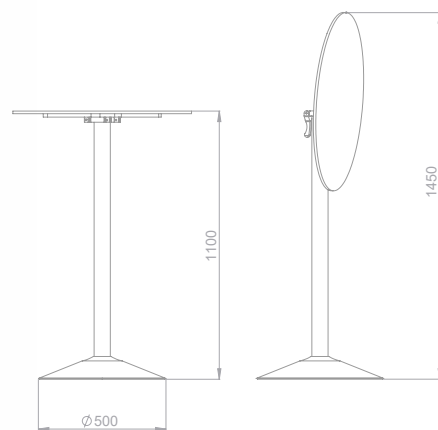

BISTRO MASALARI BISTRO TABLES

PLA 731

ø600 MDFLAM + PVC

ø700 MDFLAM + PVC

ø800 MDFLAM + PVC

ø900 MDFLAM + PVC

ø600 Temperli Cam / Tempered Glass

ø700 Temperli Cam / Tempered Glass