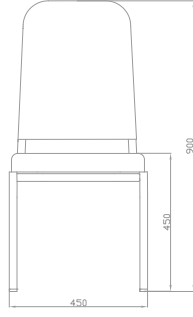

BSE 108

CASUAL

İstifleme tapası
Stack button

Paraşüt tip tapaların
çıkması zordur.
The parachute type
glides does not come
off.