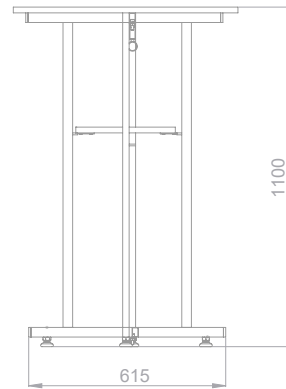

PLA 771

ø700 MDFLAM + PVC

ø900 MDFLAM + PVC