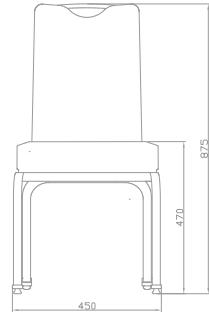

SELECT

İstifleleme tapası
Stack button

Paraşüt tipi ayak tapaları
Kalıplanmış şeffaf tapalara
alternatiftir.

Swivel type feet is an option
to the moulded clear feet.

BSY 3034

87,5 47 47 8 45/35 8 648 pcs

BSY 3034