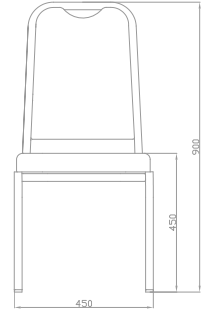

BSE 104

89 47 47 10 45/36 5 680pcs