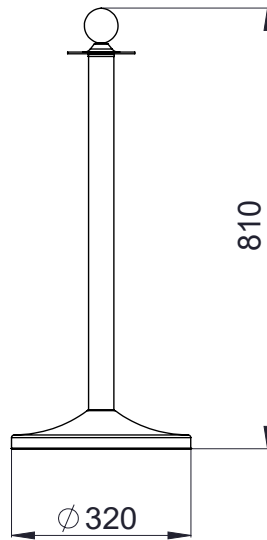

BARİYERLER & HALATLAR BARRIER & ROPES

PRY 211

Altın
Gold

PRY 212

Paslanmaz
Silver

BRK 249
150 cm
Bariyer Kordonu (Siyah)
Barrier ropes (Black)

BRK 250
150 cm
Bariyer Kordonu (Koyu Mavi)
Barrier ropes (Dark Blue)