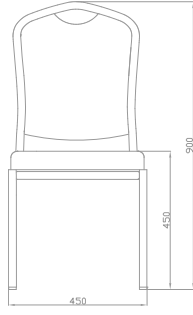

BSE 204

DAILY

Tüm modeller 10 adet sandalye yüksekliğinde istiflenir.

All models will stack 10 high.

Tüm modelleri tutmalı olarak tasarlanmıştır.

All daily models are designed with a hand hold.