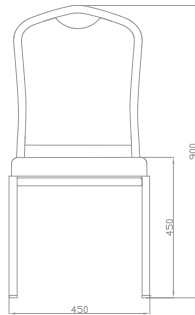

BSE 200

89 47 47 10 45/36 5 680pcs

Evinoks alüminyum sandalye gövdesi, 6 eksenli büküm makinesinde tek parça olarak bükülür.

Evinoks aluminium chair frames are bended by 6 axes tube bending machine in one-piece.