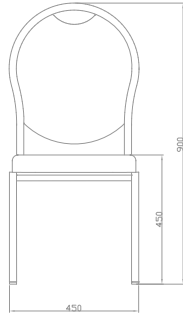

89 47 47 10 45/36 5 680pcs