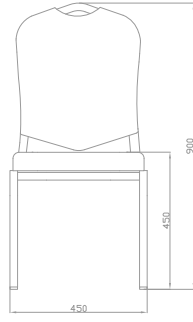

89 47 47 10 45/40 5 680pcs