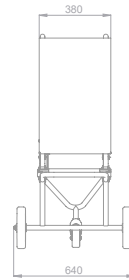

3 tekerlekli model sandalyelerin taşınmasında maksimum kolaylığı minimum efor ile sağlar.

3 wheeled trolley enables the chair to be moved with maximum ease at minimum effort.

BST 311

127x64x112cm
40x64x125cm (closed / kapalı)
Taşıma kapasitesi 10 adet
Capacity 10 chairs.