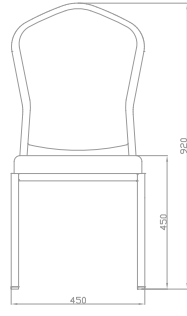

BSE 354

89 47 47 10 45/36 5 680pcs