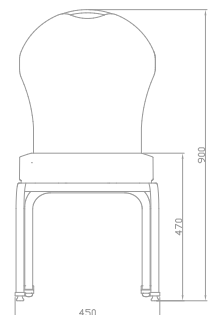

BSY 3030

90 47 47 8 45/35 8 648 pcs

BSY 3030

90 47 47 8 45/35 8 648 pcs

Farklı taşıma Sapı
Different handle options

SELECT

BSY 3032

90 47 47 8 45/35 8 648 pcs