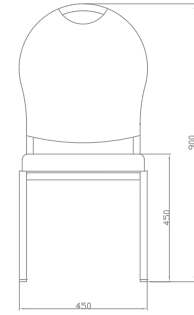

89 47 47 10 45/36 5 680pcs