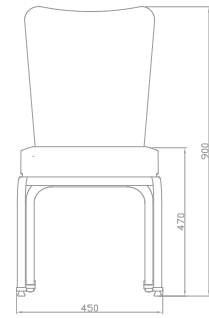

SELECT

BSY 3036

90 47 47 8 45/35 8 648 pcs