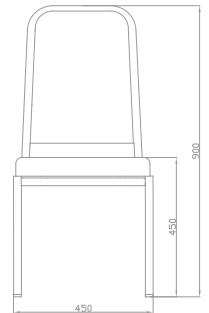

BSE 104

89 47 47 10 45/36 5 680pcs

BSE 106

89 47 47 10 45/36 5 680pcs

CASUAL

Tüm modeller 10 sandalyeye kadar üst üste istiflenebilir.

All models can be stackable up to 10 chairs high.

Paraşüt Tip Ayak Tapası
Bu tapa tipi sadece
38/40 profil ile kullanılır.