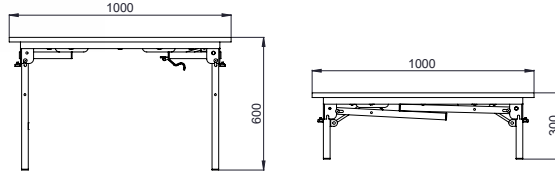

KLASİK PODYUM STAGE CLASSIC

Model Model	Code Kod	Ölçüler Dimensions(cm)	Üst Panel Top Panel
Classic	PDY 112	100x100x30/60	Laminat Parke+PVC / Laminated Parquet+PVC
Classic	PDY 122	100x100x30/60	Hali+Alüminyum / Carpet+Aluminium
Classic	PDY 131	100x100x30/60	Mineflo+Alüminyum / Minefle Cover+Aluminium
Classic	PDY 132	100x100x30/60	Mineflo+PVC / Minefle Cover+PVC

KATLANABİLİR PODYUM STAGE WINGY