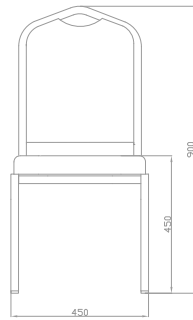

BSE 156

89 47 47 10 45/40 5 680pcs

BSE 158

89 47 47 10 45/40 5 680pcs

BSE 160

89 47 47 10 45/40 5 680pcs

Kusursuz Detaylar
Perfect Details

Paraşüt tip tapalar.
The swivel glides.