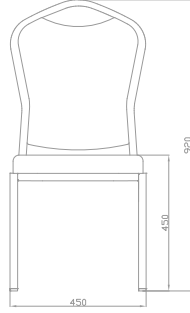

BSE 356

89 47 47 10 45/36 5 680pcs