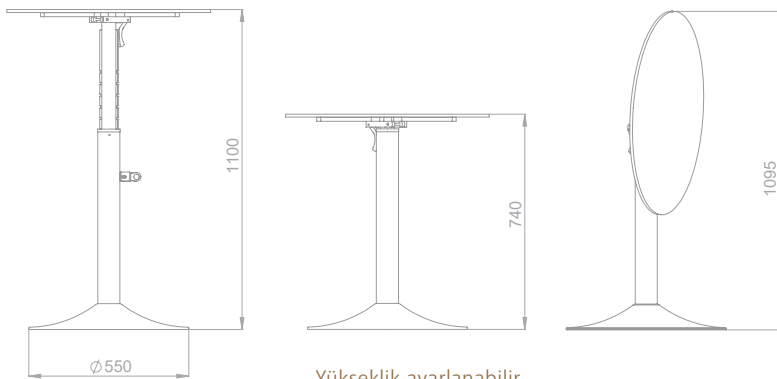

BISTRO MASALARI BISTRO TABLES

PLA 734

ø600 MDFLAM + PVC

ø700 MDFLAM + PVC

ø800 MDFLAM + PVC

ø900 MDFLAM + PVC

ø600 Temperli Cam / Tempered Glass

ø700 Temperli Cam / Tempered Glass