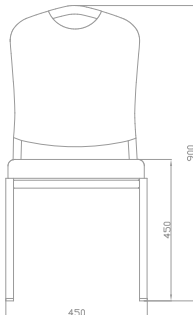

BSE 202

BSE 204

BSE 206

BSE 208

DAILY

Tüm modeller 10 adet sandalye yüksekliğinde istiflenir.

All models will stack 10 high.

Tüm modelleri tutmalı olarak tasarlanmıştır.