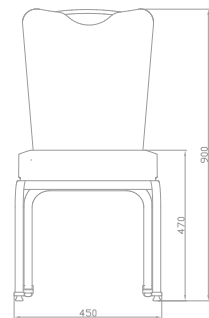

BSY 3036

90 47 47 8 45/35 8 648 pcs